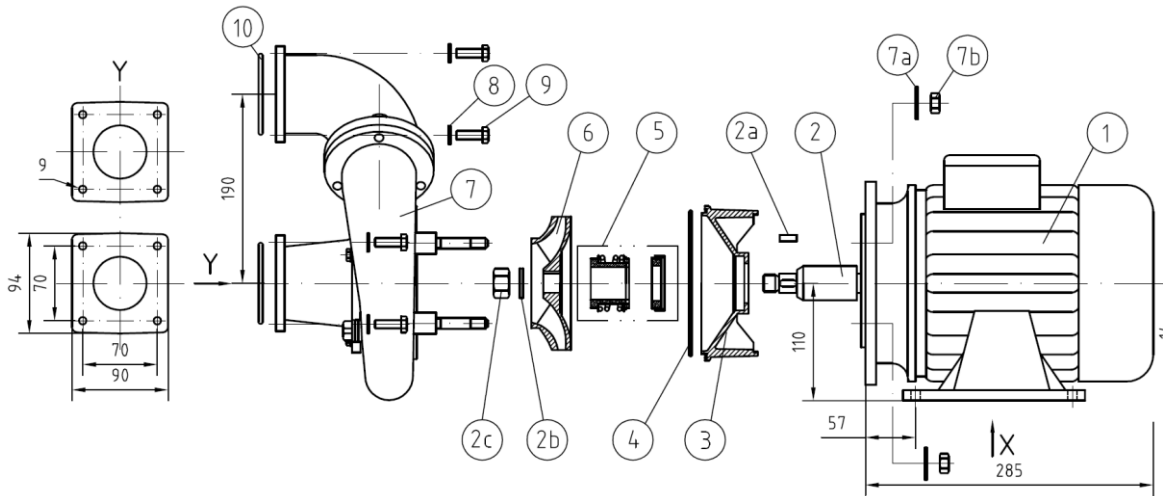

4,0 kW i 5,5 kW 400V typ SB80