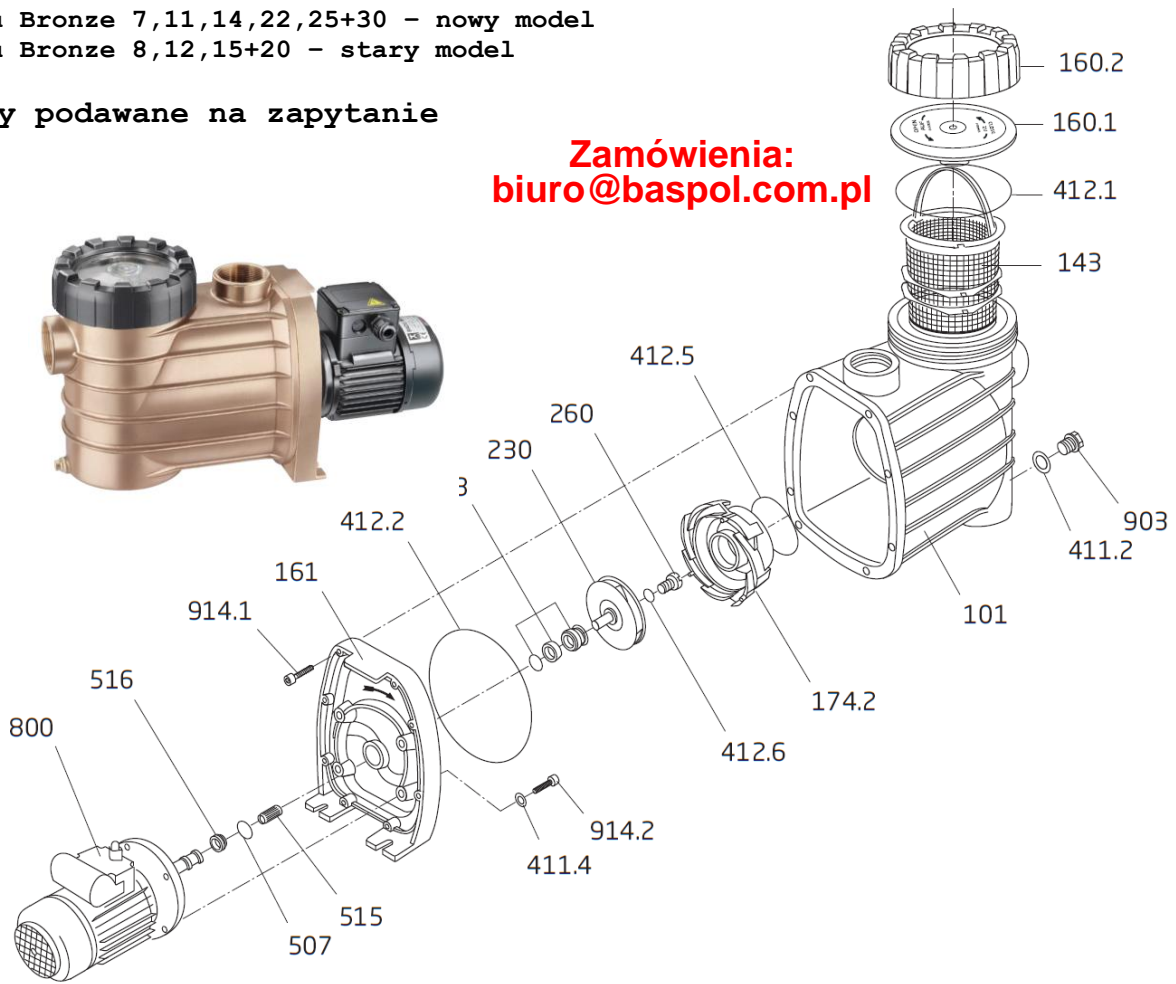

Badu Bronze 7,11,14,22,25+30 - nowy model
Badu Bronze 8,12,15+20 - stary model

Ceny podawane na zapytanie

Zamówienia:
biuro@baspol.com.pl