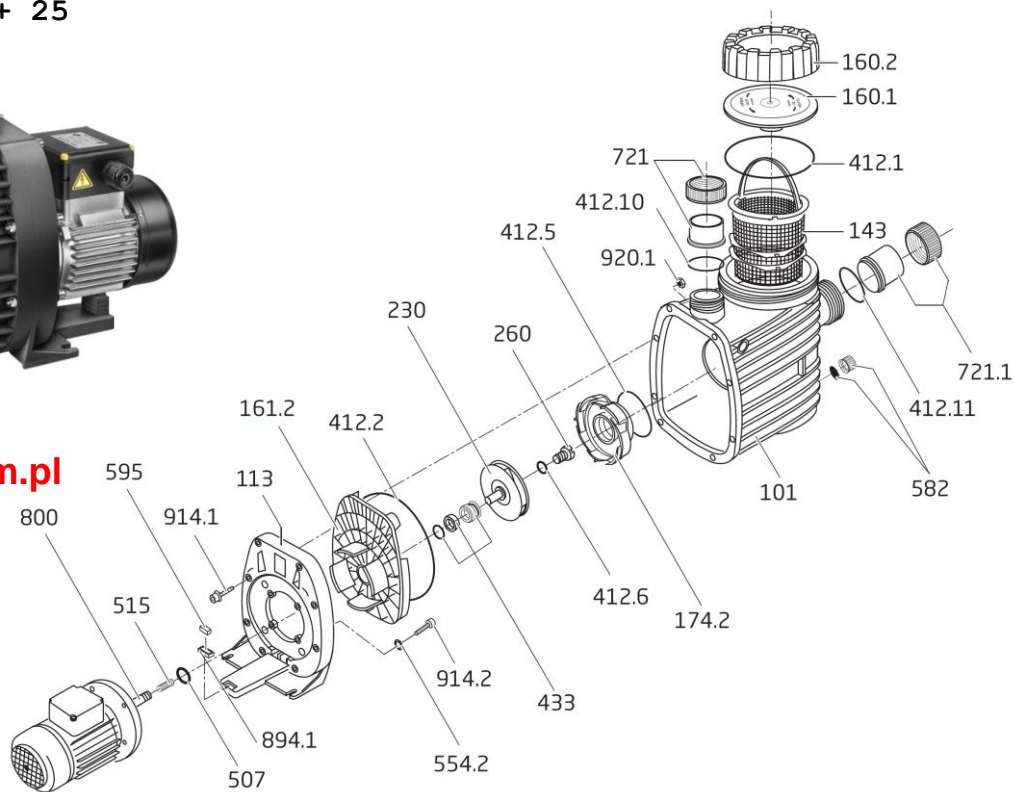

**Zamówienia:
biuro@baspol.com.pl**