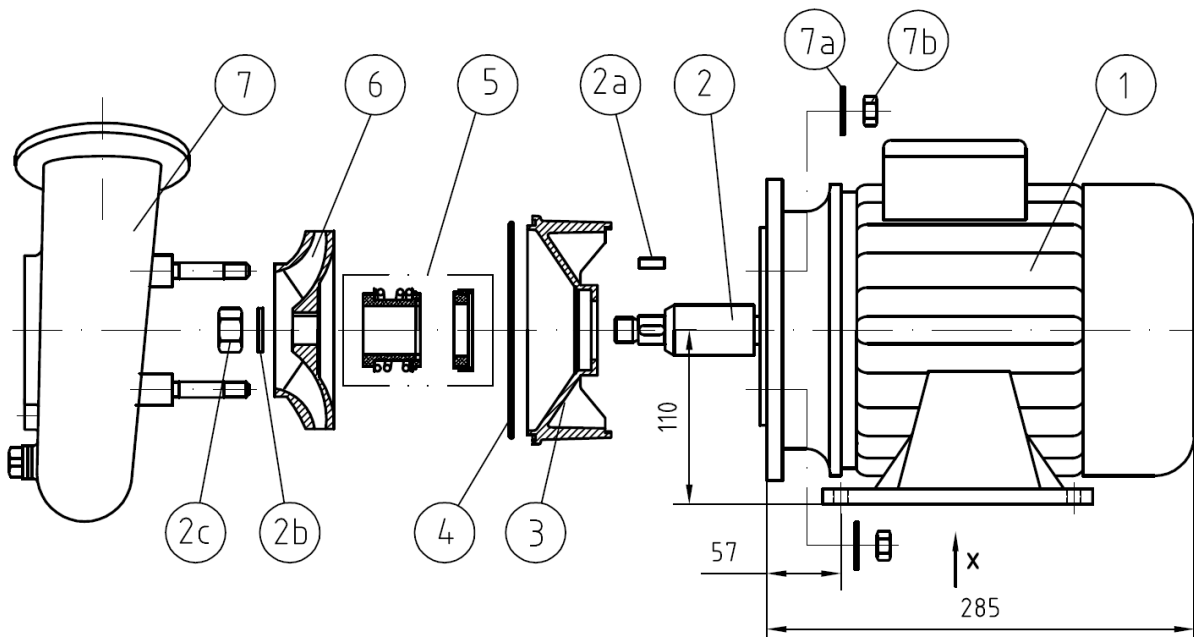

Cz ci do pomp Speck Magic, Bettar, Prime 90: <https://wszystkodobasenow.pl/czesci-do-pomp-basenowych>