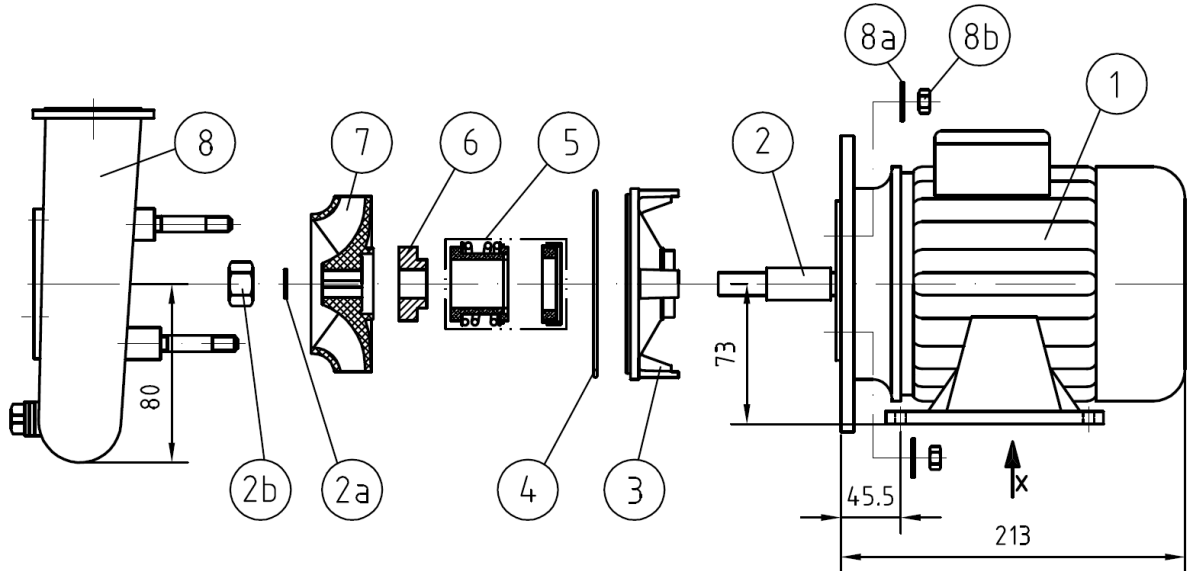

Pompa Hugo Lahme z brązu
Ceny części na zapytanie (dostępne też dla wykonañ do wody słonej)

Zamówienia:
biuro@baspol.com.pl

Cała nowa pompa: <https://wszystkodobasenow.pl/pompa-do-masazy-tajfun>

Cz ci do pomp Speck Magic, Bettar, Prime 90: <https://wszystkodobasenow.pl/czesci-do-pomp-basenowych>