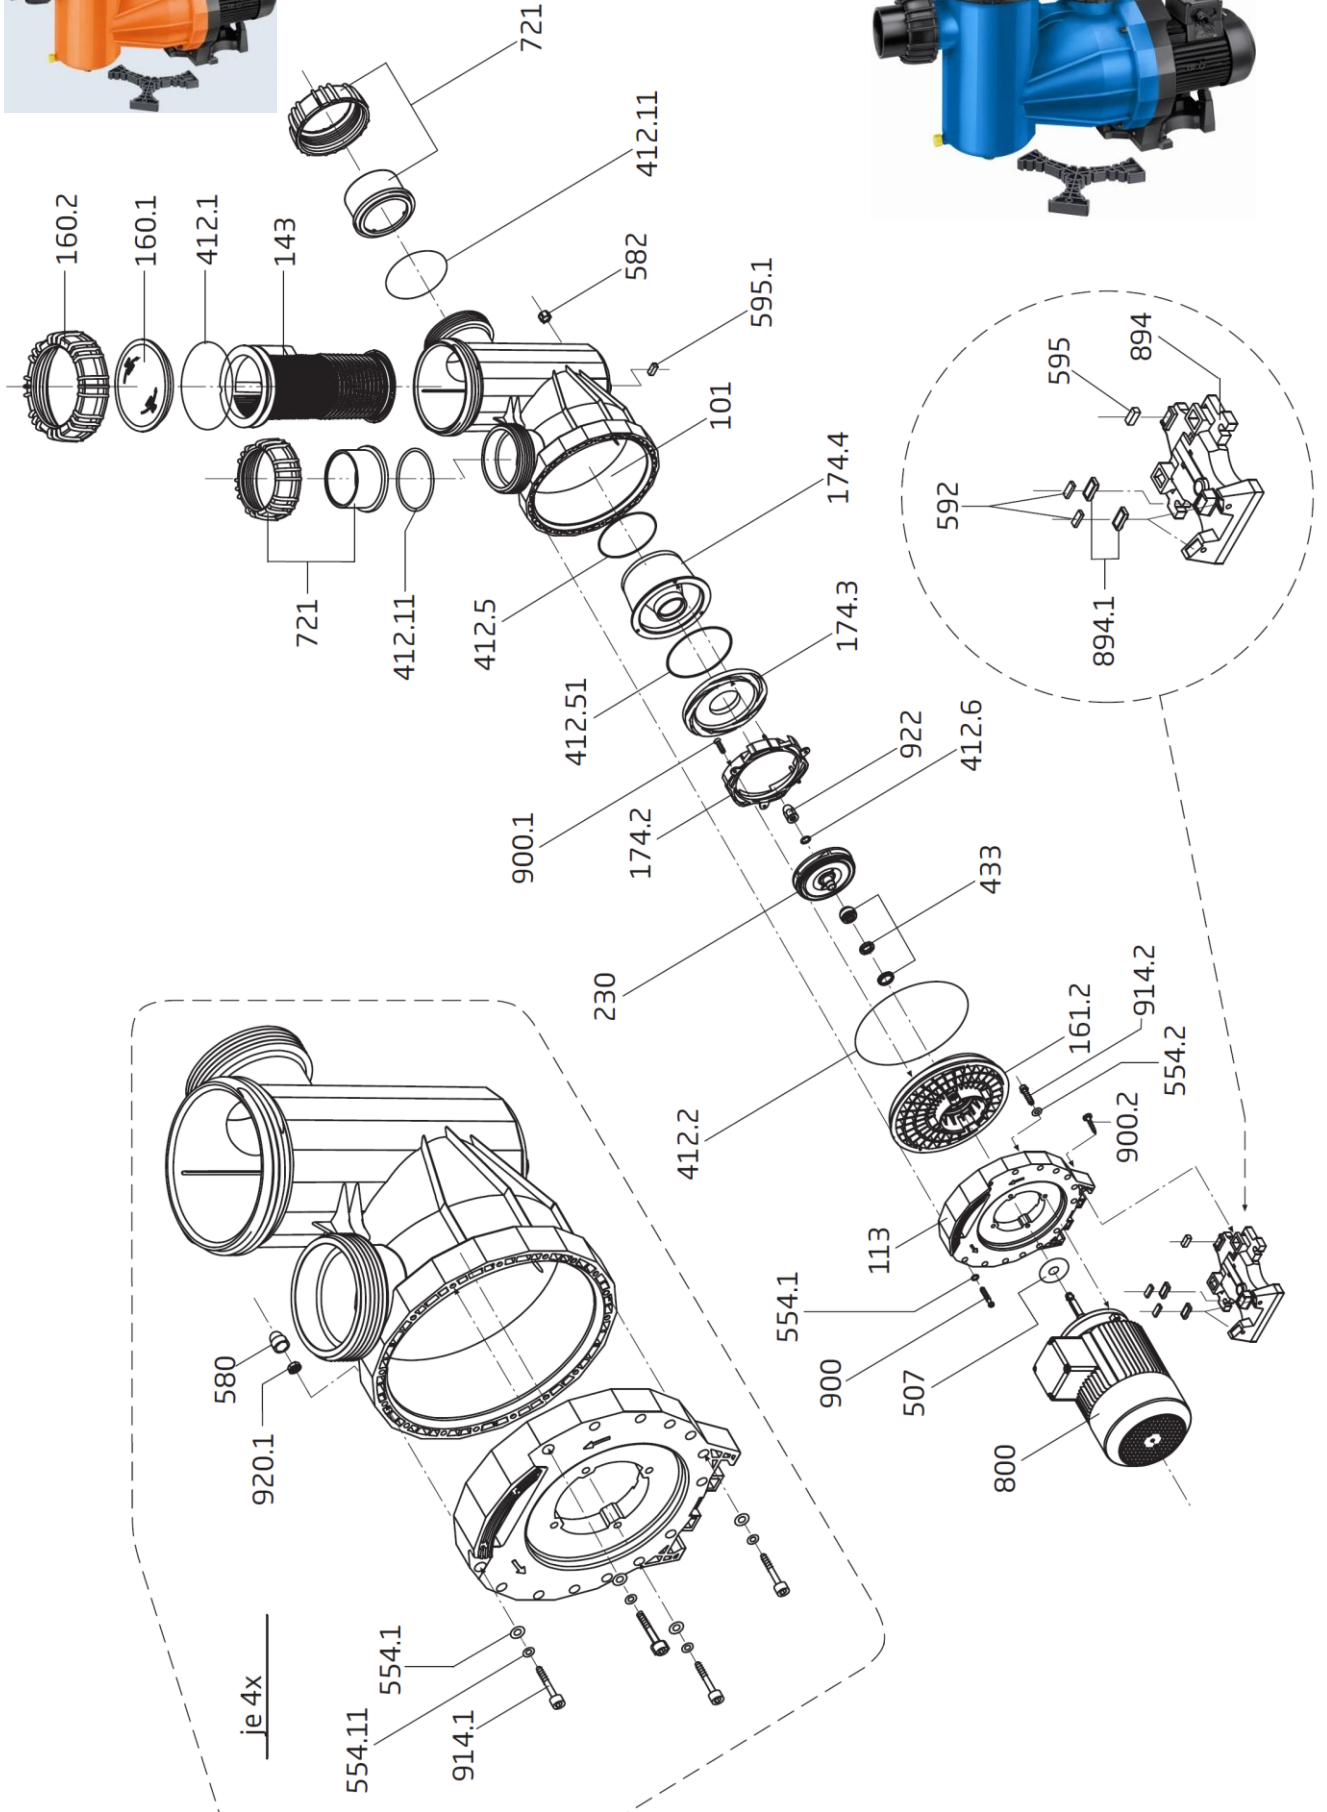

Cała nowa pompa: <https://wszystkodobasenow.pl/pompa-basenowa-speck-badu-resort>

Zamówienia:
biuro@baspol.com.pl