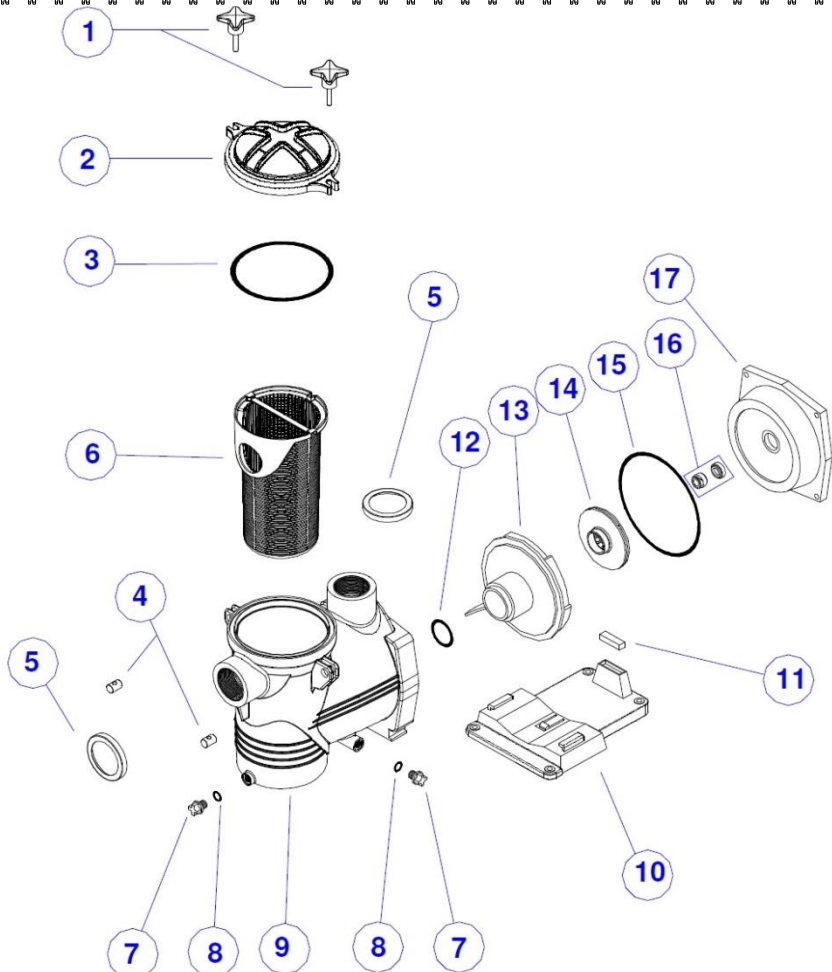

Zamówienia:
biuro@baspol.com.pl

Cała nowa pompa: <https://wszystkodobasenow.pl/pompa-basenowa-discovery>

Kod	Nr części	Cena netto w EUR/szt
HD001000	1	14,12
HD006030	2	71,08
HD021161	3	11,42
HD026100	4	28,78
HD081000	5	15,97
HD018020	6	17,42
HD036000	7	5,87
HD021100	8	0,33
HD041105	7+8+9	175,30
HD066000	10	13,13
HD066020	10+11 - do 2,2kW =3HP	24,62
HD071005	11 do 0,37-0,55-0,75kW = 0,50-0,75-1,00HP	1,85
HD071000	11 do 1,1-1,5-2,2kW = 1,50-2*3HP	0,99
HD021040	12	3,10
HD046010	12+13	26,53
HD051155	14 do 0,37kW	43,03
HD051165	14 do 0,55kw	45,41
HD051175	14 do 0,75kW	45,41
HD051185	14 do 1,1kW	45,41
HD051195	14 do 1,5kW , 25m3/h	45,41
HD051205	14 do 2,20kW , 28m3/h	45,41
HD021190	15	12,01
HD056005	16	35,71
HD061010	17 - do 0,37kW, 0,55kW, 0,75kW	66,00
HD061015	17 - do 1,1kW, 1,5kW, 2,2kW	66,40
MT999080	40 - 1,50kW , 230 V	na zapytanie
MT999085	40 - 1,50kW , 400 V	na zapytanie
MT999090	40 - 2,20kW , 230 V	na zapytanie
MT999095	40 - 2,20kW , 400 V	na zapytanie

Cz ci do pomp Speck Magic, Bettar, Prime 90: <https://wszystkodobasenow.pl/czesci-do-pomp-basenowych>