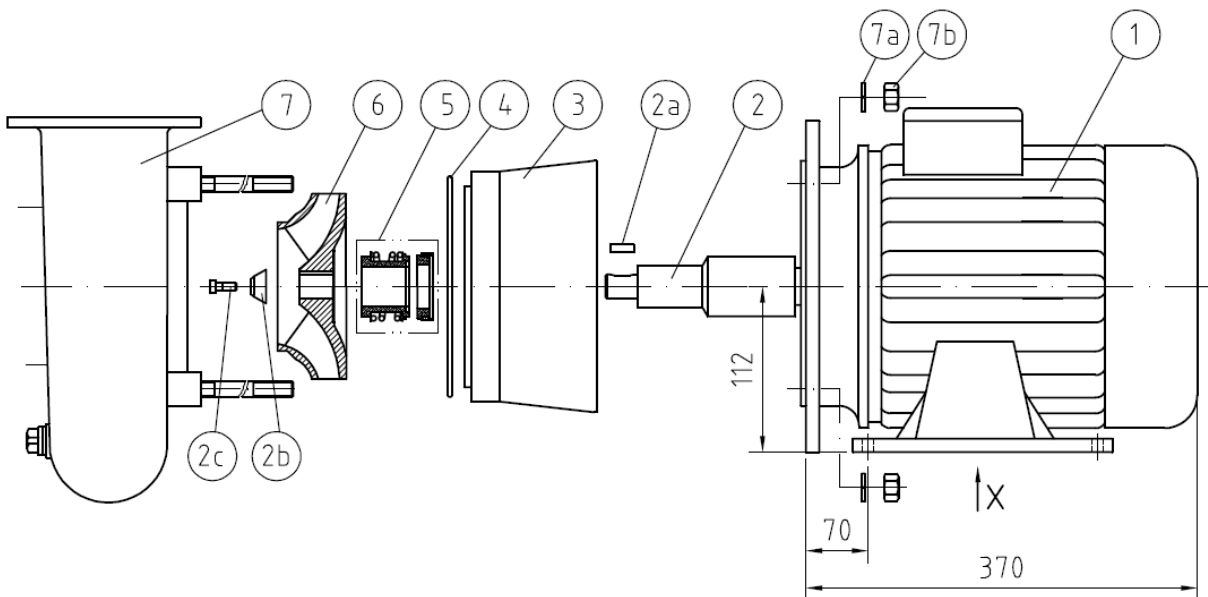

Cz ci do pomp Speck Magic, Bettar, Prime 90: <https://wszystkodobasenow.pl/czesci-do-pomp-basenowych>