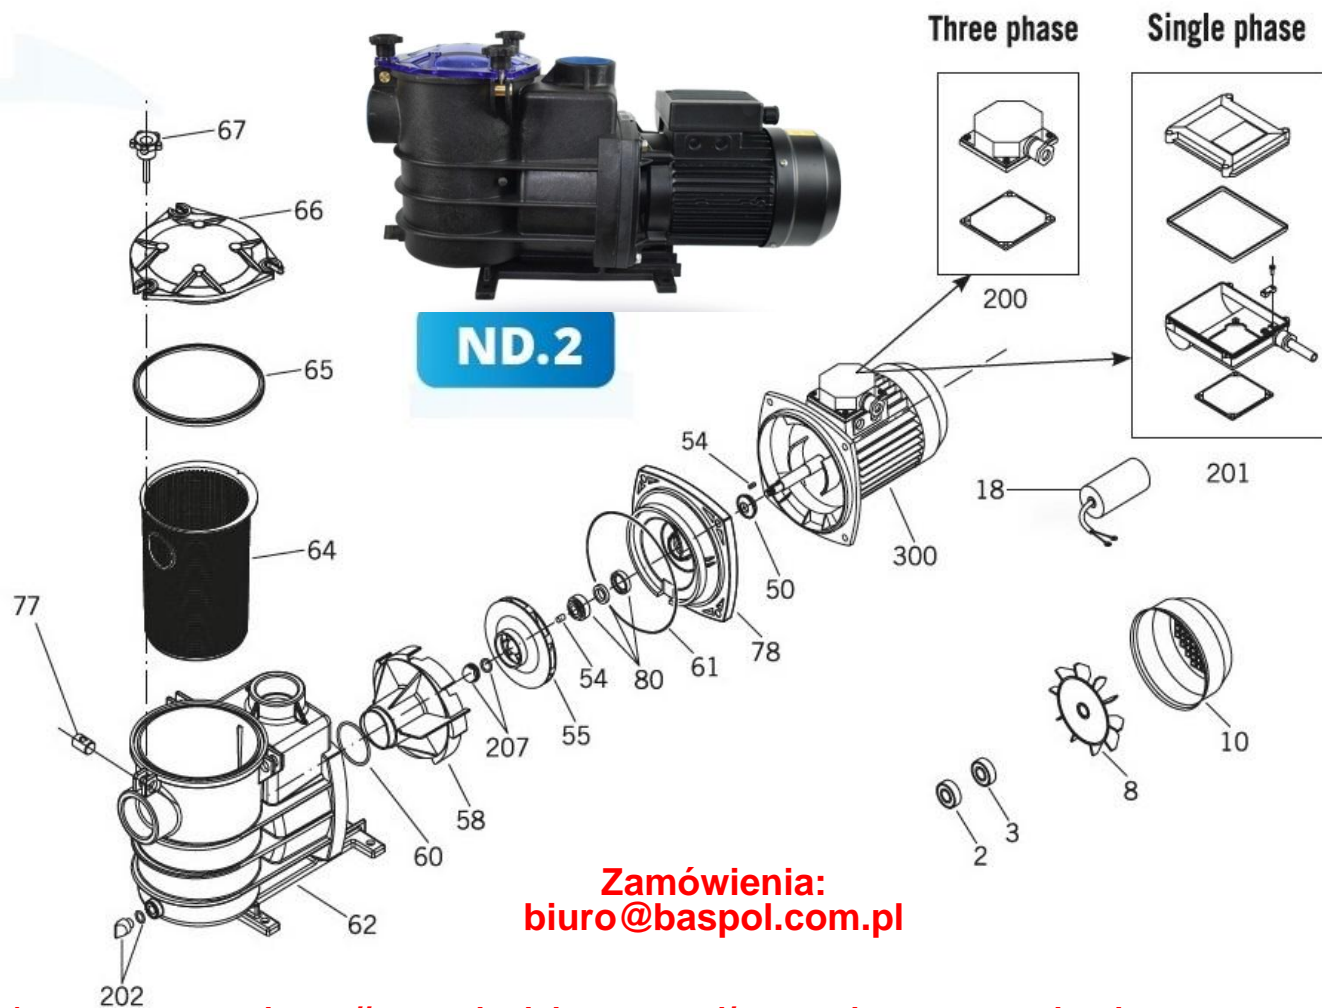

Pompa filtra ND 2

Zamówienia:
biuro@baspol.com.pl

Cała nowa pompa: <https://wszystkodobasenow.pl/pompa-basenowa-psh-nd>

Kod	Nr części	Cena netto w EUR/szt
4541210R	2, 3	17,23
4541310R	2, 3	17,42
4640710R	8 -ND 14-19	4,95
4640810R	8 -ND 24-28	9,90
3560111R	10 -ND 14-19	23,76
3560211R	10 -ND 24-28	25,74
4550211R	18	20,79
4550310R	18	21,78
4550411R	18	23,76
4550514R	18	29,70
4160110R	50	1,32
4100151R	54	3,37
3210014R	55-ND.2 14	42,24
3210019R	55-ND.2 19	42,24
3210025R	55-ND.2 24	42,24
3210028R	55-ND.2 28	42,24

Kod	Nr części	Cena netto w EUR/szt
4030111R	58	45,54
4050311R	60	0,67
4050415R	61	3,76
3010211R	62	190,08
4140211R	64	24,09
4050111R	65	5,54
4080111R	66	54,45
3060210R	67	3,37
4230130R	77	6,60
4150111R	78	53,46
2341511R	80	36,88
4530310R	200 -ND 14-19	21,78
4530410R	200 -ND 24-28	16,83
4530910R	201	31,68
4531211R	201	35,64
4180111R	202	1,19
3211032R	207	6,44

Cz ci do pomp Speck Magic, Bettar, Prime 90: <https://wszystkodobasenow.pl/czesci-do-pomp-basenowych>