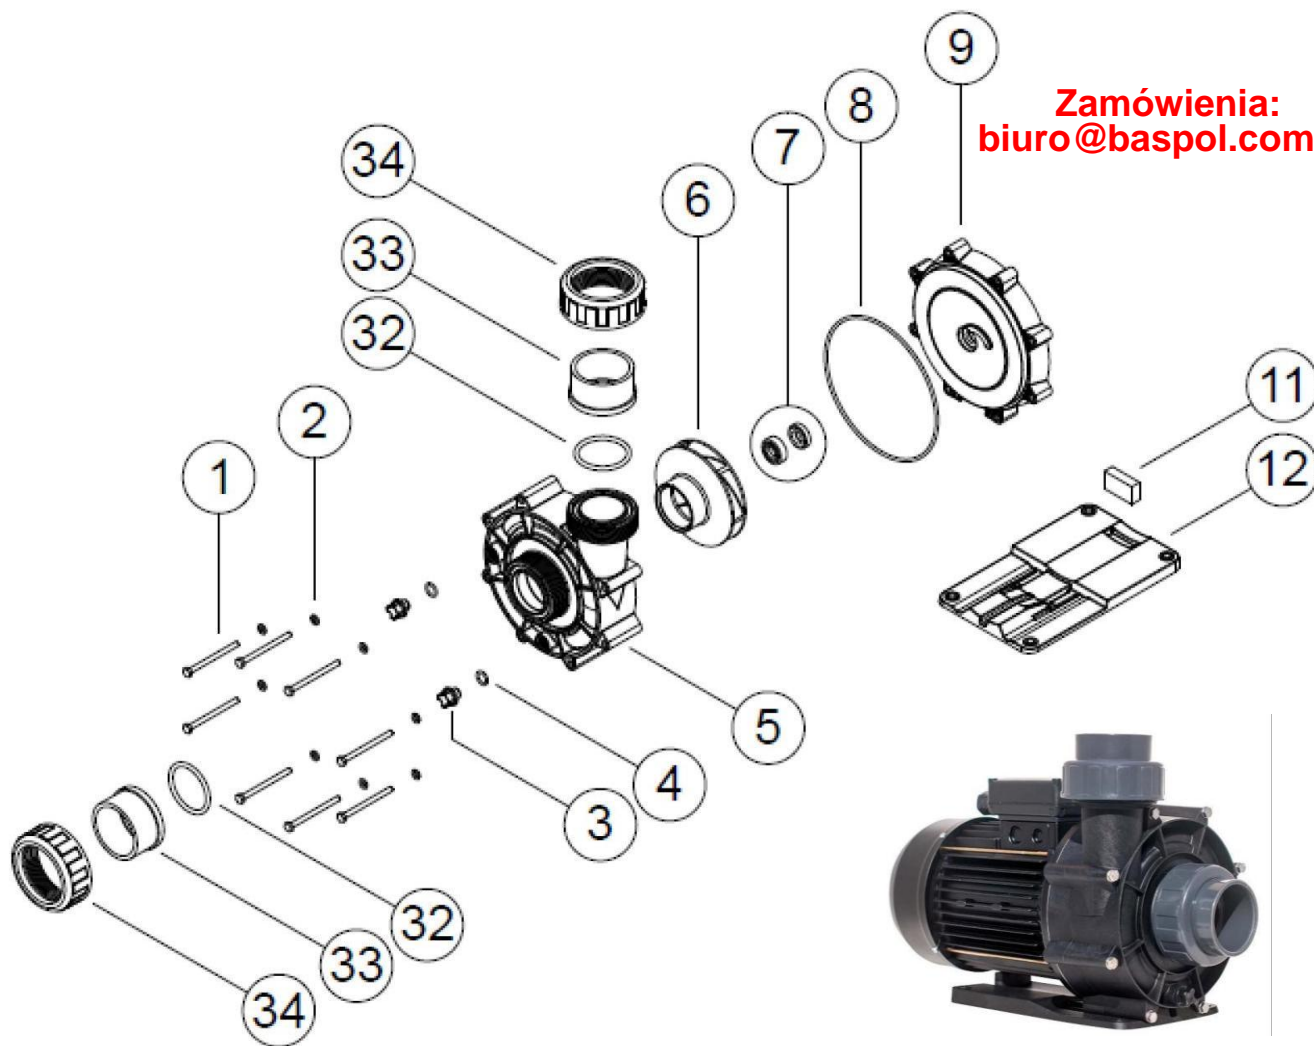

Pompa Cala

**Zamówienia:
biuro@baspol.com.pl**

Kod	Nr części	Cena netto w EUR/szt
HD026040	1+2	29,44
HD036000	3	5,87
HD021100	4	0,33
HD041165	5	45,28
HD051260	6 do 1,1kW - 1,5HP	45,14
HD051255	6 do 1,5kW - 2HP	45,14
HD051250	6 do 2,2kW - 3HP	45,14
HD051245	6 do 2,9kW - 4HP	45,14
HD051240	6 do 3,3kW - 4,5HP	47,72
HD056005	7	35,71
HD021200	8	10,30
HD061055	8+9	54,91
HD071015	11	2,51
HD066040	12	13,66
hd021122	32	1,58
HD021120	32+33+34	6,73