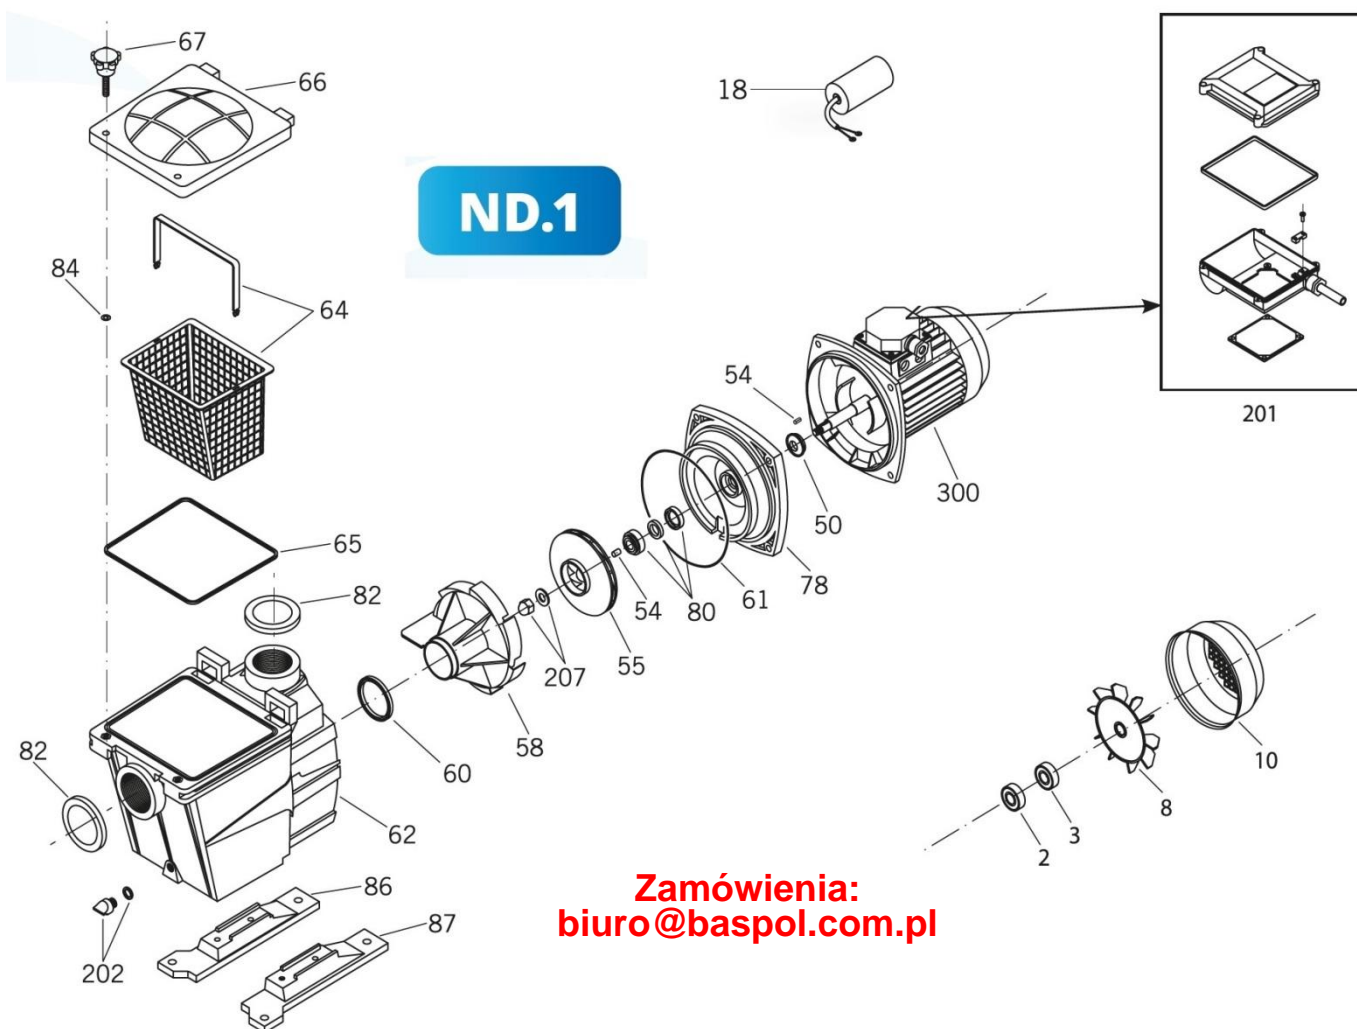

Pompa filtra ND 1 - na zapytanie

ND.1

Zamówienia:
biuro@baspol.com.pl

Cała nowa pompa: <https://wszystkodobasenow.pl/pompa-basenowa-psh-nd>

Cz ci do pomp Speck Magic, Bettar, Prime 90: <https://wszystkodobasenow.pl/czesci-do-pomp-basenowych>