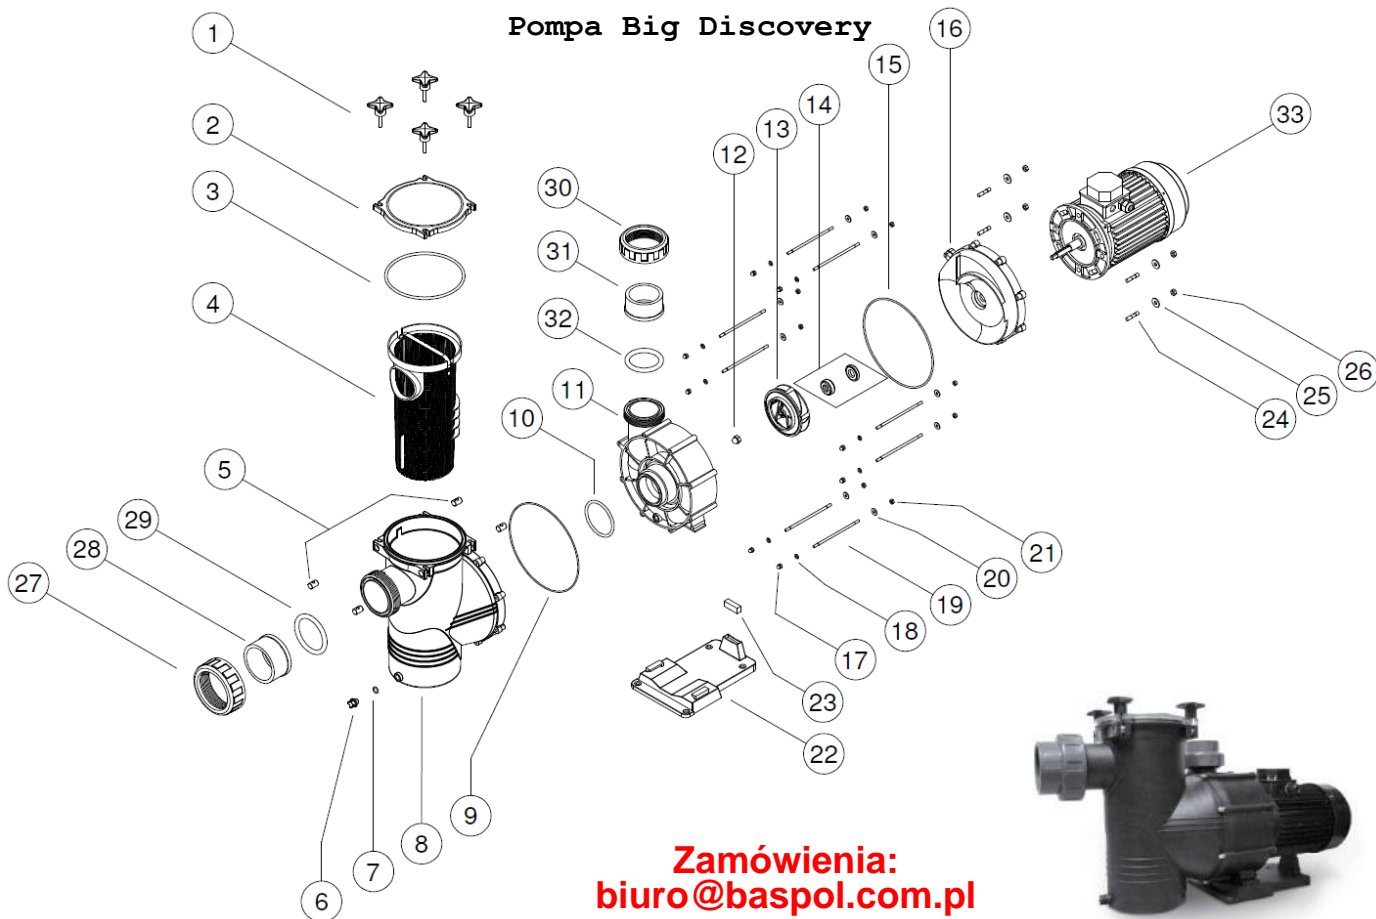

Pompa Big Discovery

Zamówienia:
biuro@baspol.com.pl

Cała nowa pompa: <https://wszystkodobasenow.pl/pompa-basenowa-big-discovery>

Kod	Nr części	Cena netto w EUR/szt
HD001000	1	14,12
HD006035	2	49,63
HD021175	3	11,62
HD018025	4	28,12
HD026100	5	28,78
HD036000	6	5,87
HD021100	7	0,33
HD041110	6+7+8	118,87
HD021170	9	10,03
HD021180	10	7,79
HD041047	11	72,93
HD031075	12	15,51
HD051140	12+13 do 2,20kW , 45m³/h	47,19
HD051150	12+13 do 2,90kW , 63m³/h	47,85
HD051149	12+13 do 4,00kW , 72m³/h	59,93
HD056010	14	98,87
HD021095	15	11,48
HD061040	15+16	89,83
HD076055	27+28+29	191,40
HD076030	30+31+32	257,40
MT999175	33 - 2,20kW	na zapytanie
MT106045	33 - 2,90kW	na zapytanie
MT106055	33 - 4,00kW	na zapytanie

Cz ci do pomp Speck Magic, Bettar, Prime 90: <https://wszystkodobasenow.pl/czesci-do-pomp-basenowych>