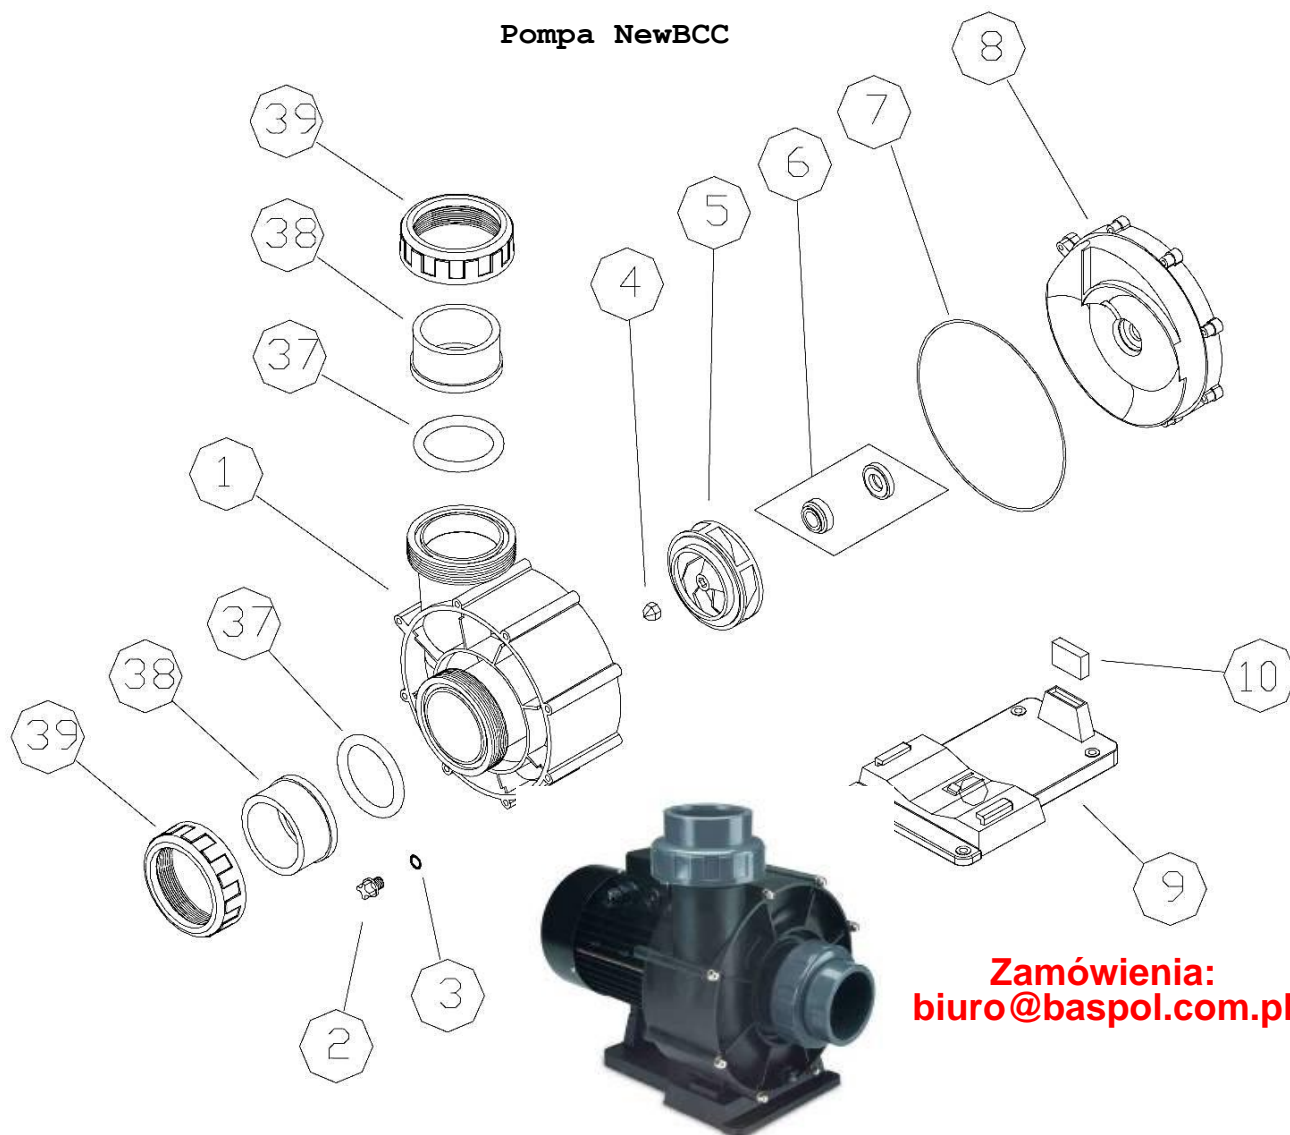

Pompa NewBCC

Zamówienia:
biuro@baspol.com.pl

Cała nowa pompa: <https://wszystkodobasenow.pl/pompa-do-masazy-basenowych-impl-newbcc>

Kod	Nr części	Cena netto w EUR/szt
HD041045	1+2+3	120,19
HD036000	2	5,87
HD021100	3	0,33
HD031075	4	15,51
HD051145	4+5 do 2,20kW , 45m3/h	47,85
HD051150	4+5 do 2,90kW , 63m3/h	47,85
HD051149	4+5 do 4,00kW , 72m3/h	59,93
HD056010	6	98,87
HD021095	7	11,48
HD061040	7+8	89,83
HD066020	9+10	24,62
HD071015	10	2,51
HD021125	37	9,90
HD076025	37+38+39	19,80
MT999175	40 - 2,20kW	na zapytanie
MT106045	40 - 2,90kW	na zapytanie
MT106055	40 - 4,00kW	na zapytanie

Cz **ci do pomp Speck Magic, Bettar, Prime 90: <https://wszystkodobasenow.pl/czesci-do-pomp-basenowych>**