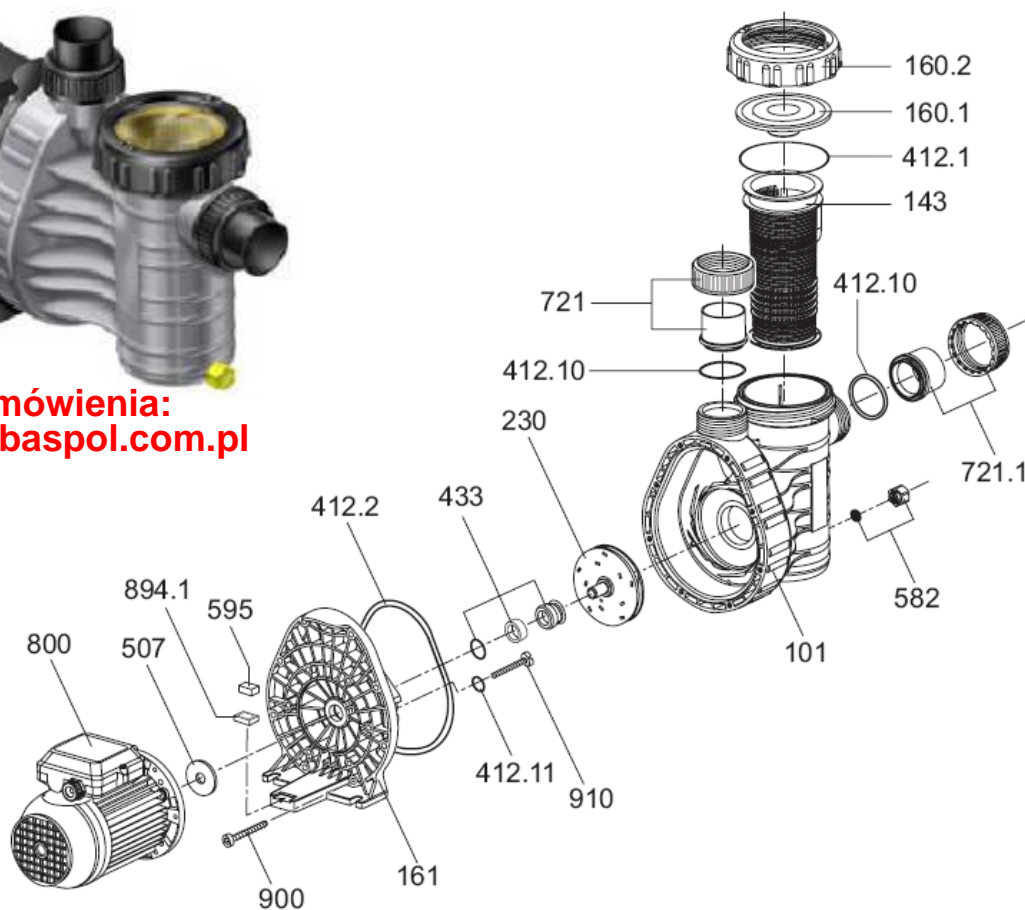

Cała nowa pompa: <https://wszystkodobasenow.pl/pompa-basenowa-aqua-plus>

Nr części	Ilość w pompie	Nr art.	Cena netto w EUR / szt
101	1	2901.310.101	106,56
143	1	2901.314.300	10,26
160.1	1	2901.316.010	19,78
160.2	1	2901.316.020	19,78
161	1	2901.316.100	41,63
230	1	2921.623.002	23,54
230	1	2921.623.003	24,00
230	1	2921.623.004	24,39
412.1	1	2921.641.210	2,72
412.2	1	2921.641.223	5,37
412.10	2	2920.141.252	1,33
412.11	6	2920.141.261	0,98
433	1	2920.143.315	41,15
507	1	2920.850.700	1,09
582	1	2901.158.200	1,01
595	1	2920.359.501	1,20
894.1	3	2920.389.410	0,63
900	8	2921.690.002	3,12
910	6	2921.691.000	0,63
721 + 412.10	1	2921.672.120	32,01

Cz ci do pomp Speck Magic, Bettar, Prime 90: <https://wszystkodobasenow.pl/czesci-do-pomp-basenowych>