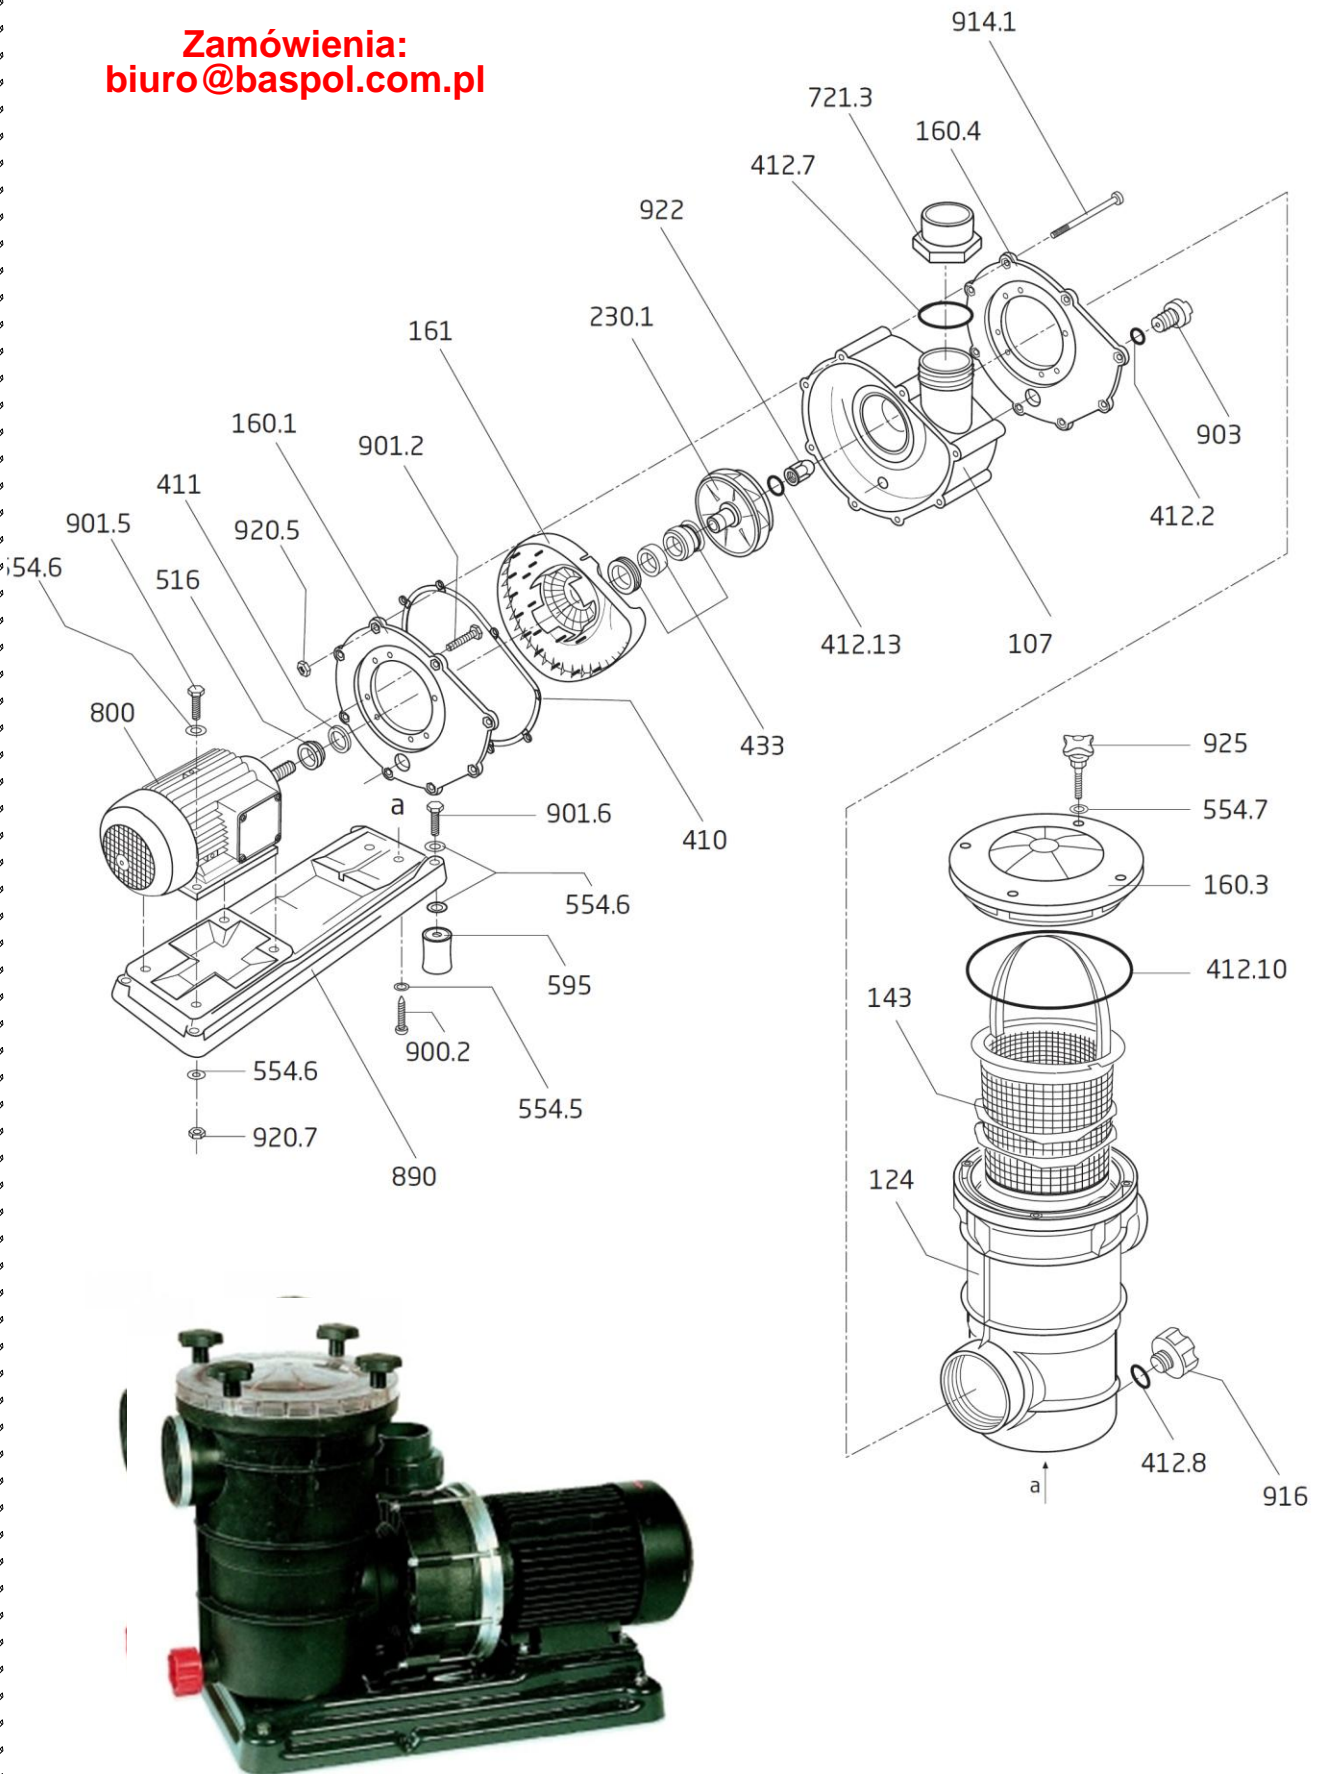

Zamówienia:
biuro@baspol.com.pl