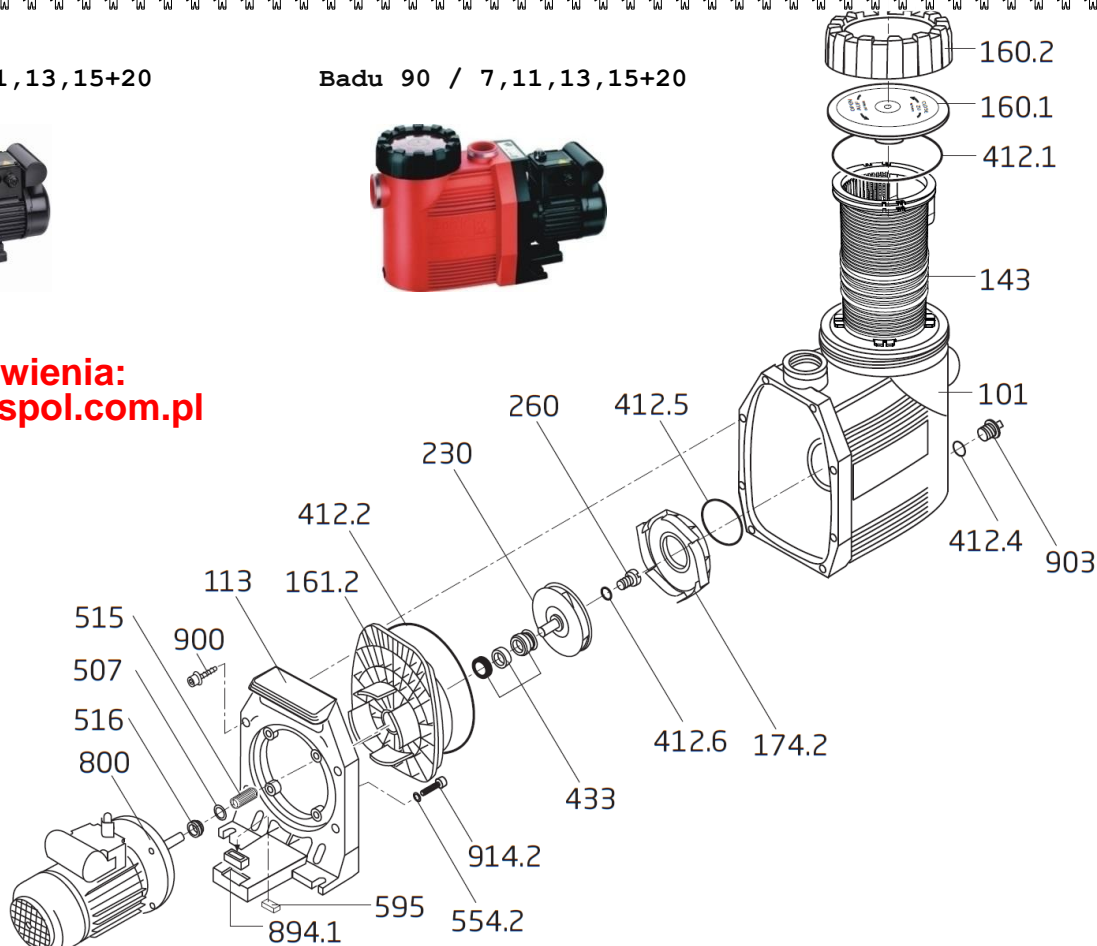

Badu Prime- 7,11,13,15+20

Badu 90 / 7,11,13,15+20

**Zamówienia:
biuro@baspol.com.pl**

**Cz ci do pomp Speck Magic, Bettar, Prime 90: <https://wszystkodobasenow.pl/czesci-do-pomp-basenowych>
Cała nowa pompa: <https://wszystkodobasenow.pl/pompa-basenowa-speck-badu-90>**

Nr części	Ilość w pompie	Kod
101 komplet , NIEBIESKA do Badu90 / PRIME 7 i 11	1	2921.110.138
101 komplet , NIEBIESKA do Badu90 / PRIME 13, 15 +20	1	2921.310.138
113	1	2921.111.300
143	1	2901.114.300
160.1	1	2921.116.010
160.2	1	2921.116.020
161.2 do BADU 90/ Prime 7,11 i 13	1	2921.116.120
161.2 do BADU 90/Prime 15, 15 G, 20 i 20 G	1	2921.316.120
174.2 do BADU 90/ Prime 7, 11 i 13	1	2921.117.420
174.2 do BADU 90/15 G i 90/20 G (prod.do 02/07)	1	2921.317.420
174.2 do BADU 90/ Prime 15 i 20 (prod.od 03/07)	1	2921.317.421
230 do BADU 90/ Prime 7	1	2921.123.001
230 do BADU 90/Prime 11	1	2921.223.001
230 do BADU 90/Prime 13	1	2921.223.002
230 do BADU 90/15 G (prod.do 09/07) (zawiera część 260 + 412.6)	1	2920.323.000
230 do BADU 90/Prime 15 (prod od 10/07)	1	2921.323.001
230 do BADU 90/20 G (prod.do 09/07) (zawiera część 260 + 412.6)	1	2920.423.000
230 do BADU 90/Prime 20 (prod.od 10/07)	1	2901.423.019
260 do BADU 90/PRIME 7, 11, 13	1	2920.126.000
260 do BADU 90/PRIME 15 , 20 , 20G	1	2920.326.000
412.1	1	2921.141.210
412.2	1	2921.141.220

Cz ci do tej pompy mo na rownie zamówi w sklepie internetowym, korzystaj c z powy szych linków.