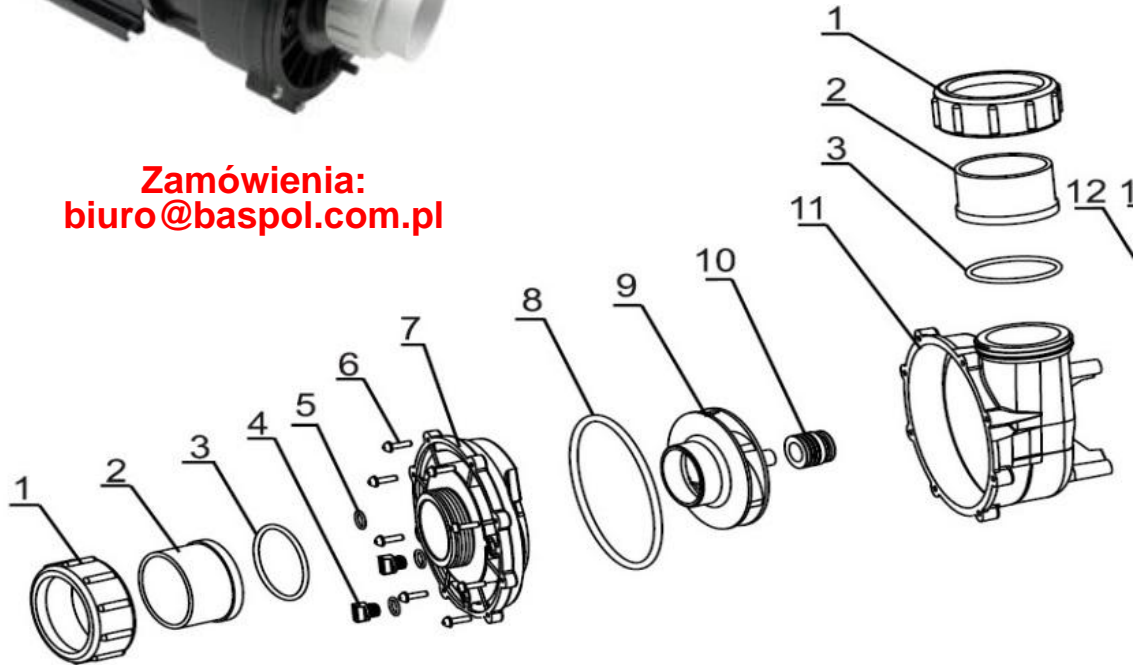

Zamówienia:
biuro@baspol.com.pl