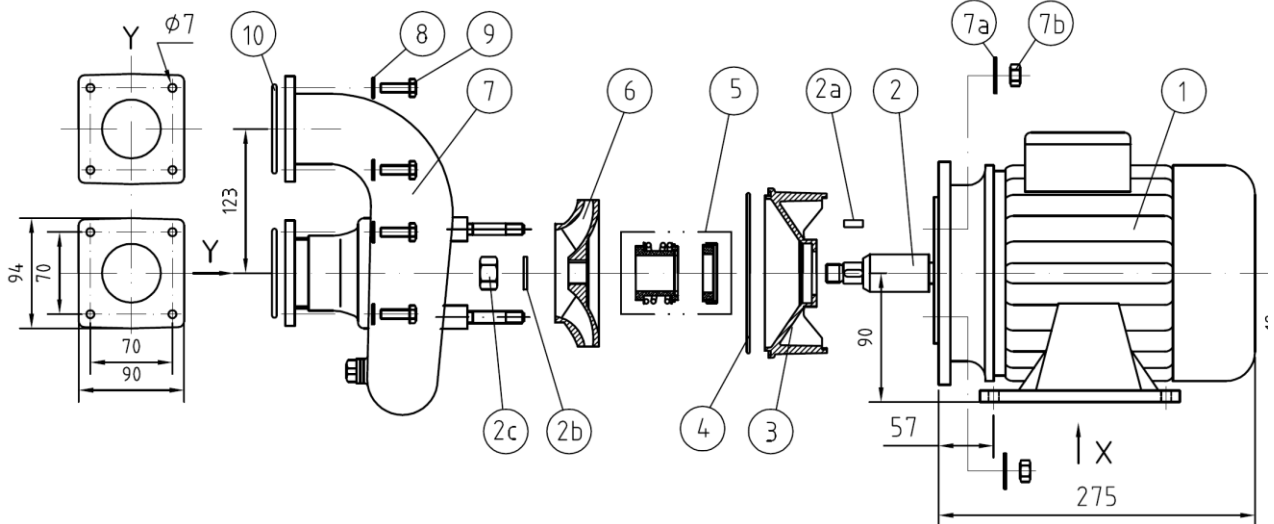

2,2kW, 230V FB65 Art.7752150

Zamówienia:
biuro@baspol.com.pl