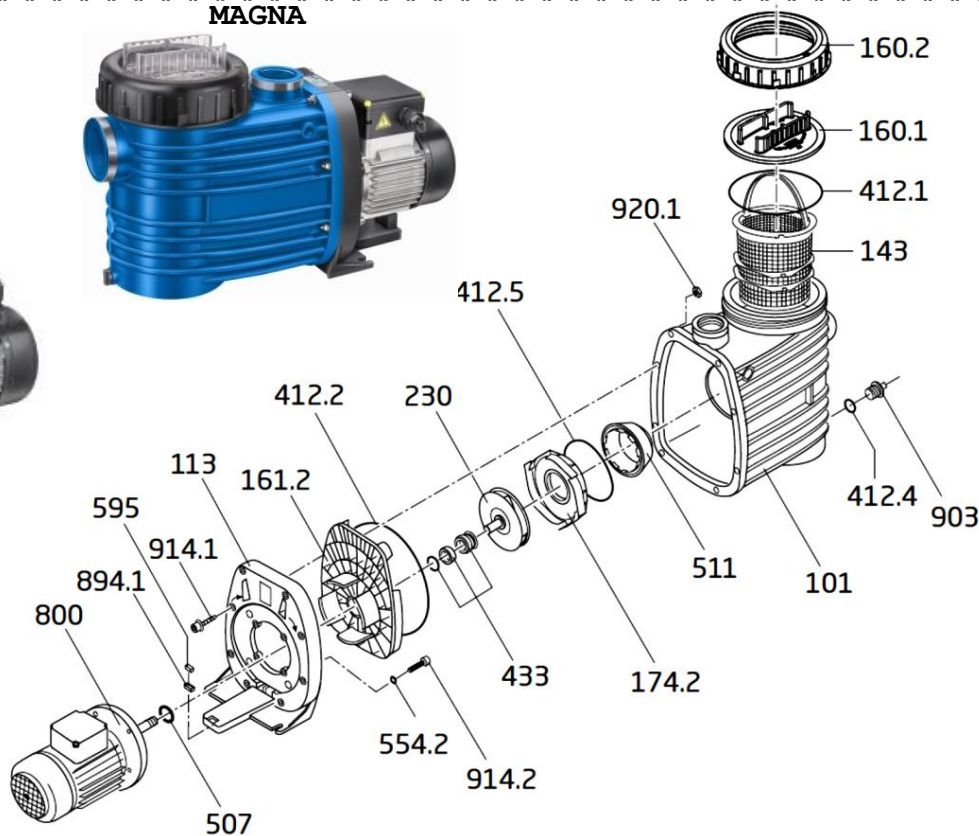

BETTAR / BADU TOP

MAGNA

Zamówienia:
biuro@baspol.com.pl

Cz ci do pomp Speck Magic, Bettar, Prime 90: <https://wszystkodobasenow.pl/czesci-do-pomp-basenowych>

Cała nowa pompa: <https://wszystkodobasenow.pl/pompa-basenowa-speck-badu-top-bettar>

Nr części BETTAR / MAGNA	Ilość w pompie	Kod
czarna 101 - komplet 101, 143, 160.1, 160.2, 412.1, 412.4, 903	1	2921.110.104
niebieska 101 - komplet 101, 143, 160.1, 160.2, 412.1, 412.4, 903	1	2921.110.137
113	1	2921.111.305
143	1	2920.314.300
160.1	1	2921.116.011
160.2	1	2921.116.021
161.2	1	2921.116.125
174.2	1	2920.117.420
230 do BETTAR 8	1	2921.123.028
230 do BETTAR 12	1	2921.123.029
230 do BETTAR 14	1	2921.123.030
230 do BETTAR 20	1	2920.423.000
230 do BETTAR 25	1	2920.523.000
412.1	1	2921.141.215
412.2	1	2921.141.220
412.4	1	2302.002.062
412.5	1	2921.141.255
433	1	2920.143.315
433 do BETTAR 20 i 25	1	2920.343.310
507	1	2921.150.700
511	1	2921.151.105
554.2	4	5871.250.802
595	1	2920.359.501
894.1	4	2920.389.410
903	1	2923.591.201
914.1	8	2921.191.416
914.2	4	5879.120.825
920.1	8	2921.192.015
Klucz pokryw		2921.199.800
zestaw uszczeltek		2921.141.300

Cz ci do tej pompy mo równie zamówi w sklepie internetowym, korzystaj c z powy szych linków.