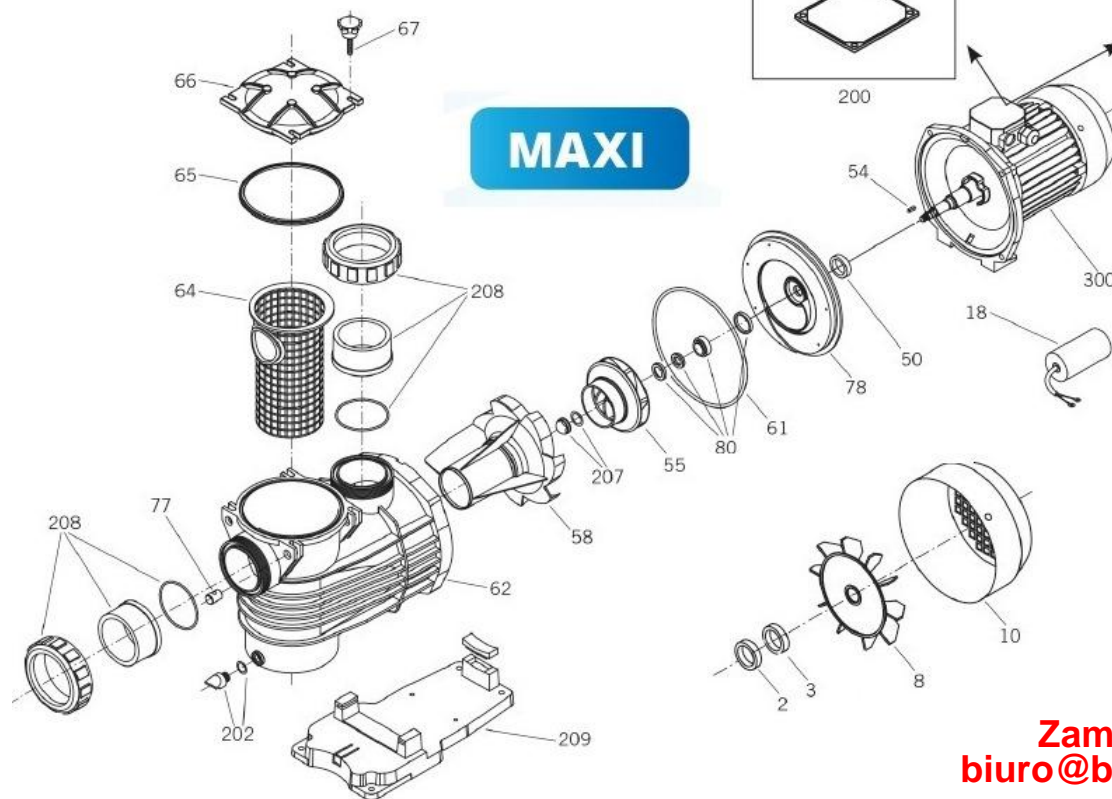

Pompa filtra MAXI

Three phase

Single phase

MAXI

Zamówienia:
biuro@baspol.com.pl

Cała nowa pompa: <https://wszystkodobasenow.pl/pompa-basenowa-psh-maxi>

Kod	Nr części pompy MAXI	Cena netto w EUR/szt
4541410R	2, 3	46,18
4541910R	2, 3	46,18
4640810R	8 do Maxi 30-20-15	10,89
4640912R	8 do Maxi 40	10,89
3560213R	10 do Maxi 30-20-15	28,31
3560312R	10 do Maxi 40	28,31
4550411R	18 - 30MF	26,14
4550523R	18 - 45 MF	33,76
4160210R	50	1,45
4100155R	54	3,71
3113510R	55 - MAXI 15	61,71
3113610R	55 - MAXI 20	61,71
3113712R	55- MAXI 30	61,71
3113710R	55- MAXI 40	61,71
4030810R	58	81,68

Kod	Nr części pompy MAXI	Cena netto w EUR/szt
4056210R	61	6,97
3010610R	62	217,8
4141310R	64	28,31
4055610R	65	6,09
4082010R	66	62,07
3060210R	67	3,71
4230130R	77	7,26
4150510R	78	58,81
2345825R	80	83,85
2532042R	200	34,85
4531210R	201	43,56
4180111R	202	1,31
3211031R	207	10,35
4327510R	208	42,47
4070610R	209	33,4

Cz ci do pomp Speck Magic, Bettar, Prime 90: <https://wszystkodobasenow.pl/czesci-do-pomp-basenowych>