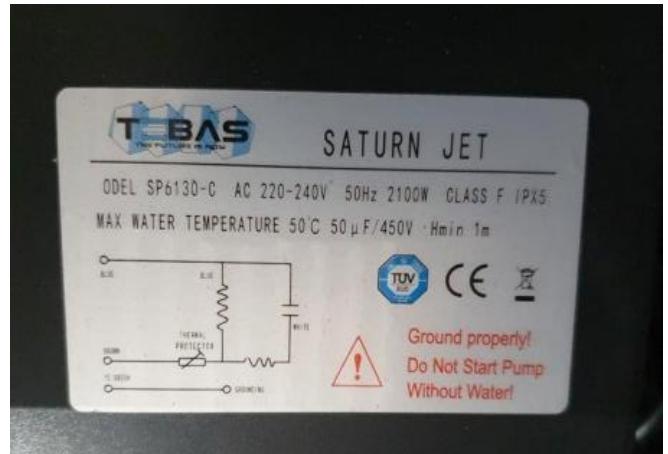

Pompa masażu Saturn JET 230V i 400V model TEBAS