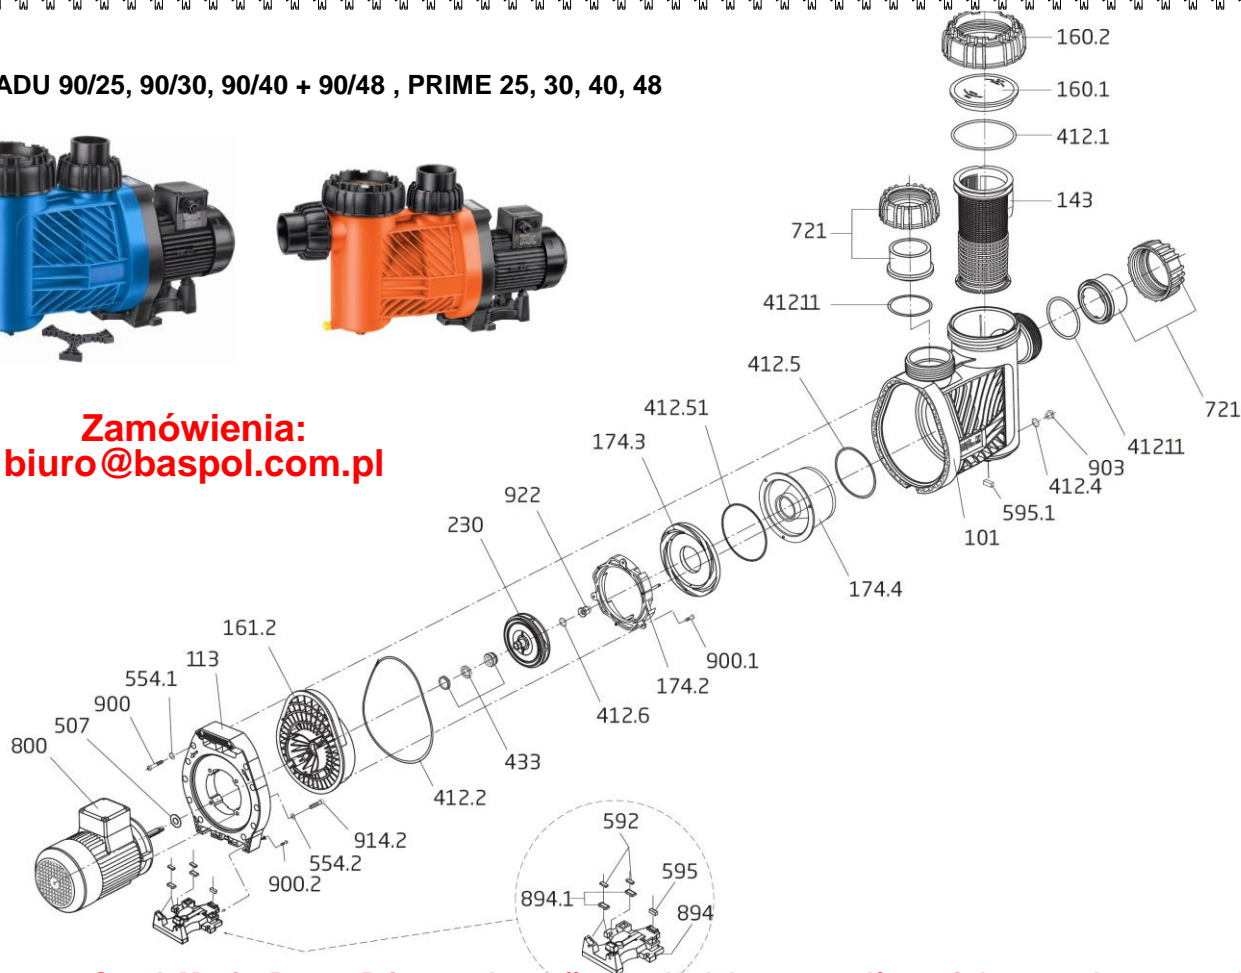

**Zamówienia:
biuro@baspol.com.pl**