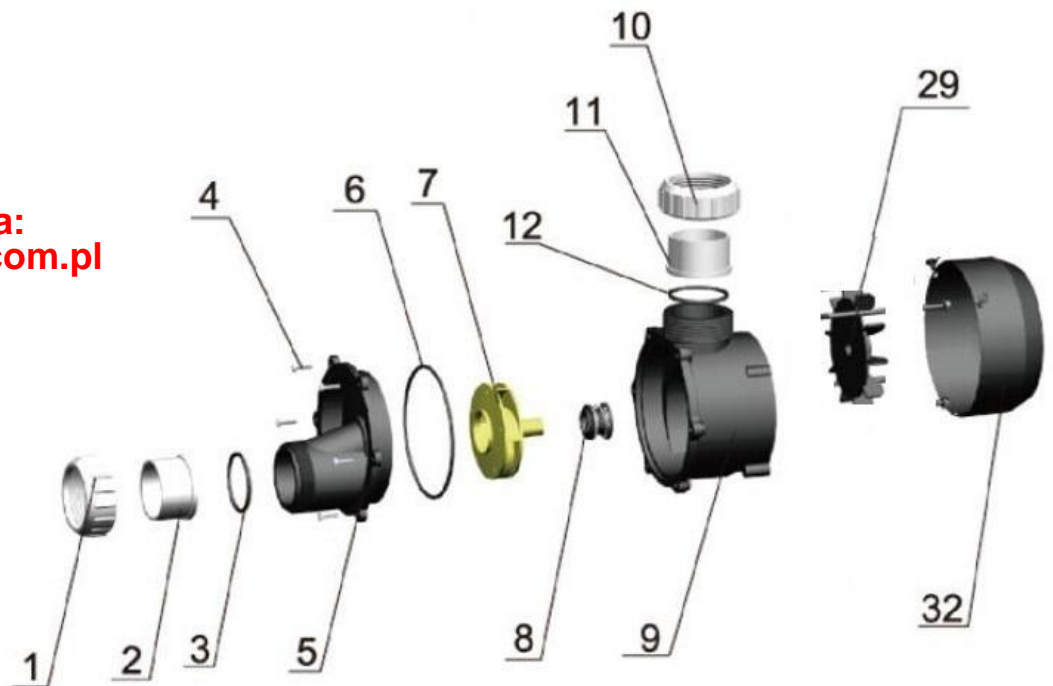

Zamówienia:
biuro@baspol.com.pl