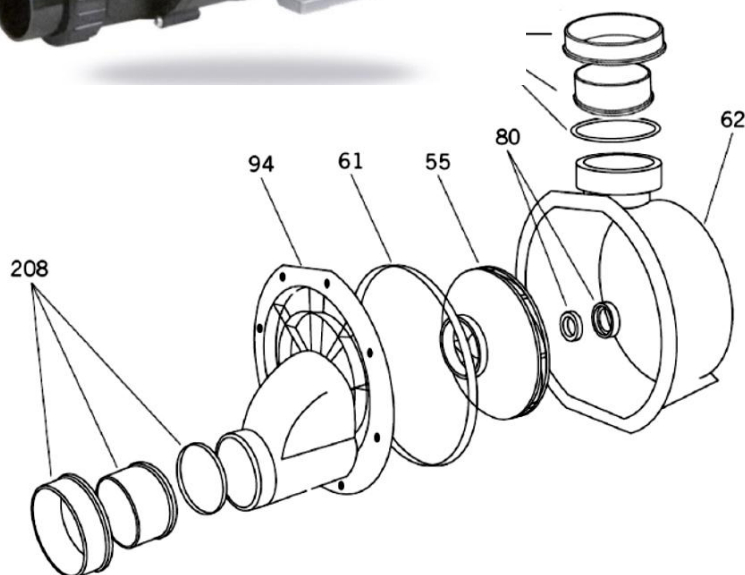

Pompa CLEO

**Zamówienia:
biuro@baspol.com.pl**

Cała nowa pompa: <https://wszystkodobasenow.pl/pompa-do-masazy-basenowych-cleo>

Kod	Nr części	Cena netto w EURO/szt
56511201	8	3,96
56511301	10	13,86
56511115	55	51,48
56511120	55	51,48
4052720	61	10,89
56511511	62	71,28
2341611	80	65,34
56511411	94	37,62
56511602	200	27,72
56511603	200	35,64
OCLE0000001	208	23,76

Człony do pomp Speck Magic, Bettar, Prime 90: <https://wszystkodobasenow.pl/czesci-do-pomp-basenowych>