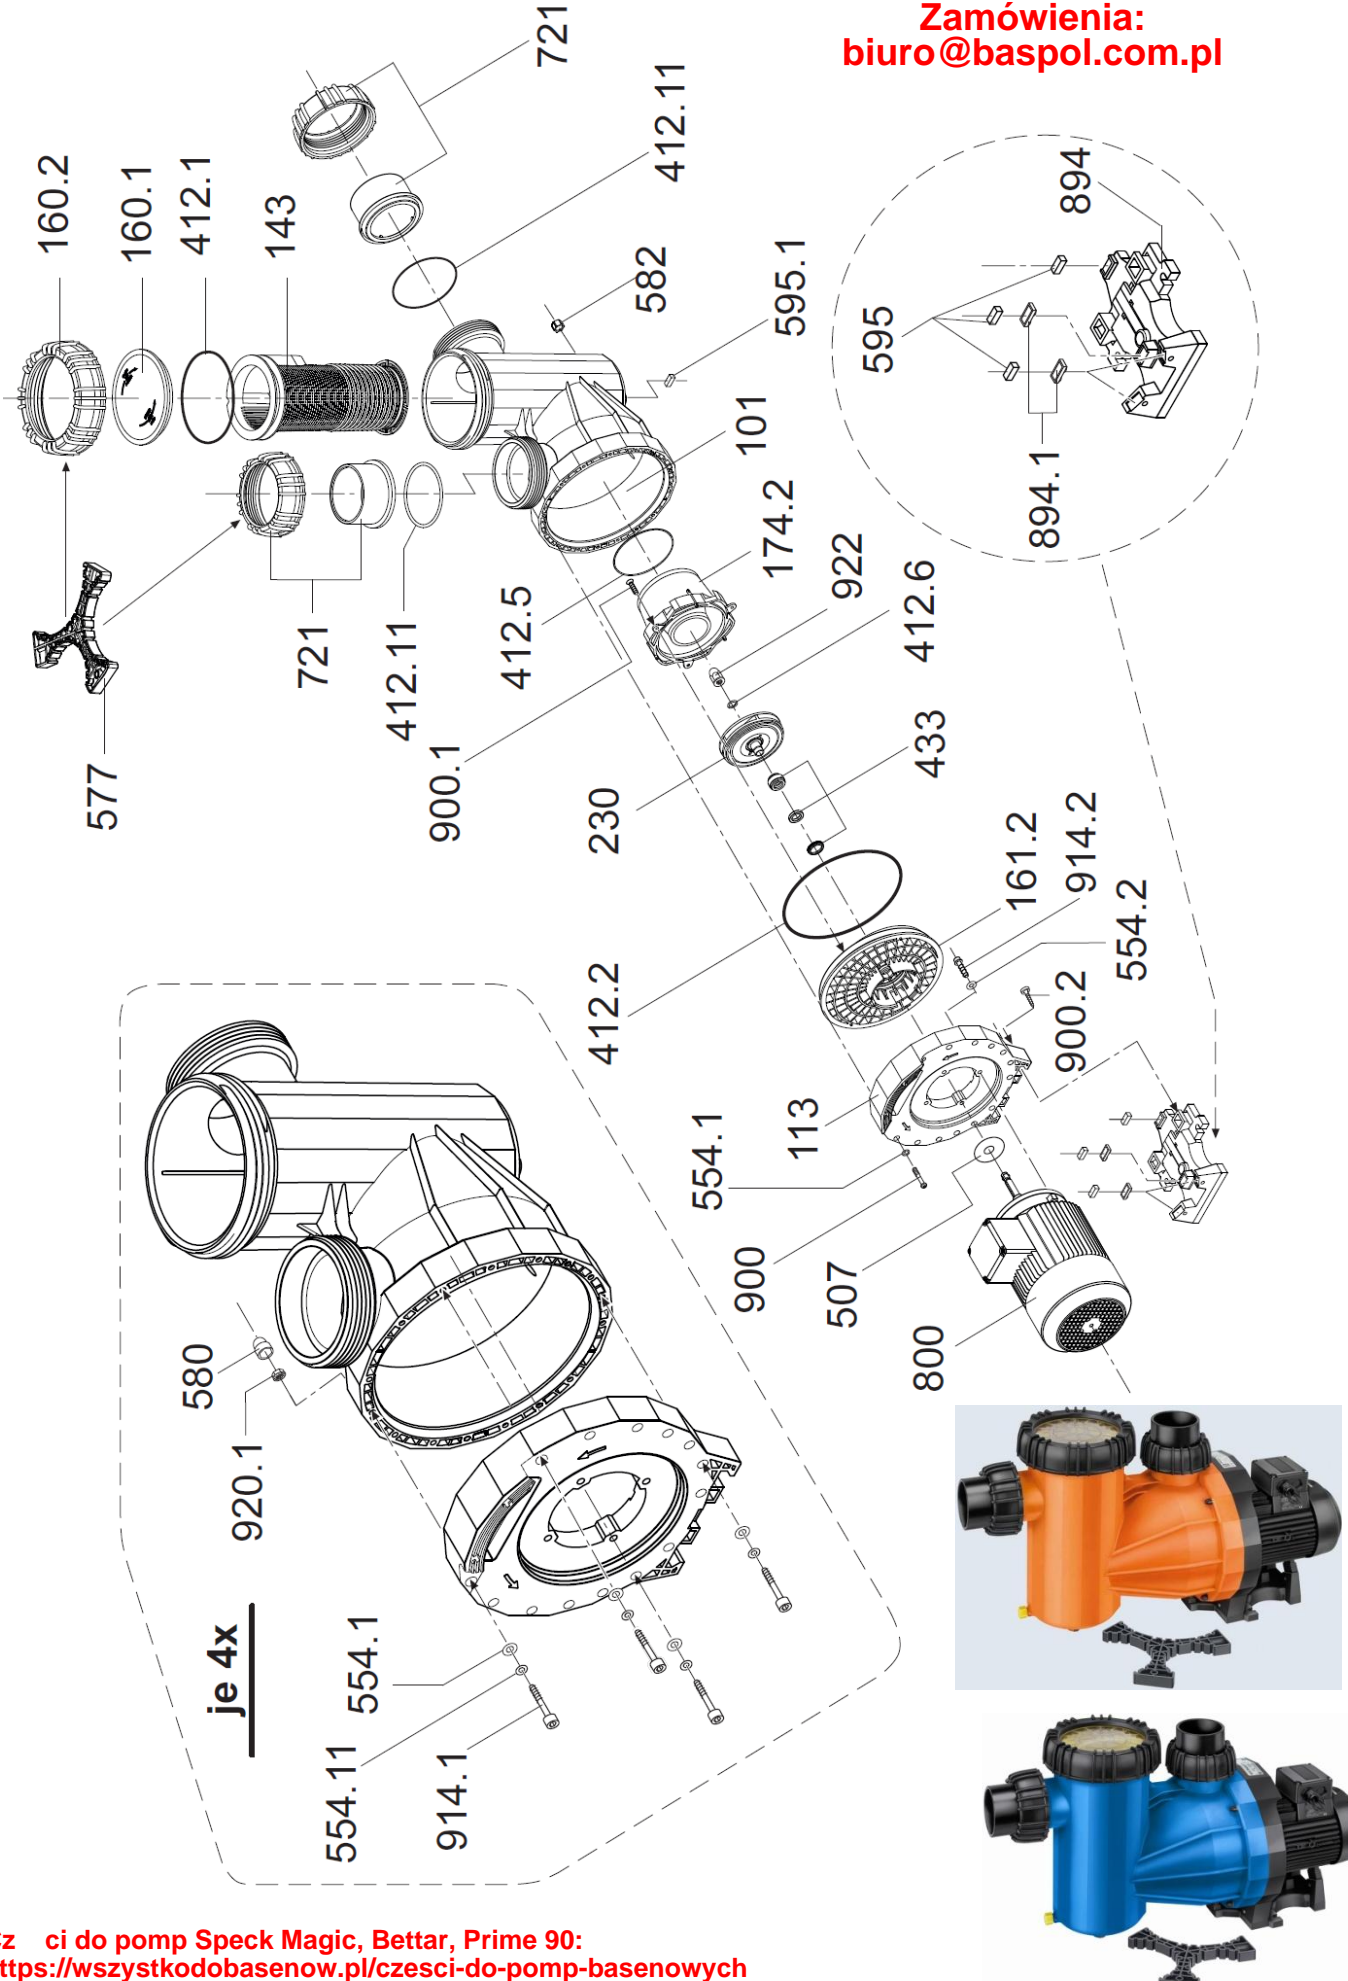

Zamówienia:
biuro@baspol.com.pl