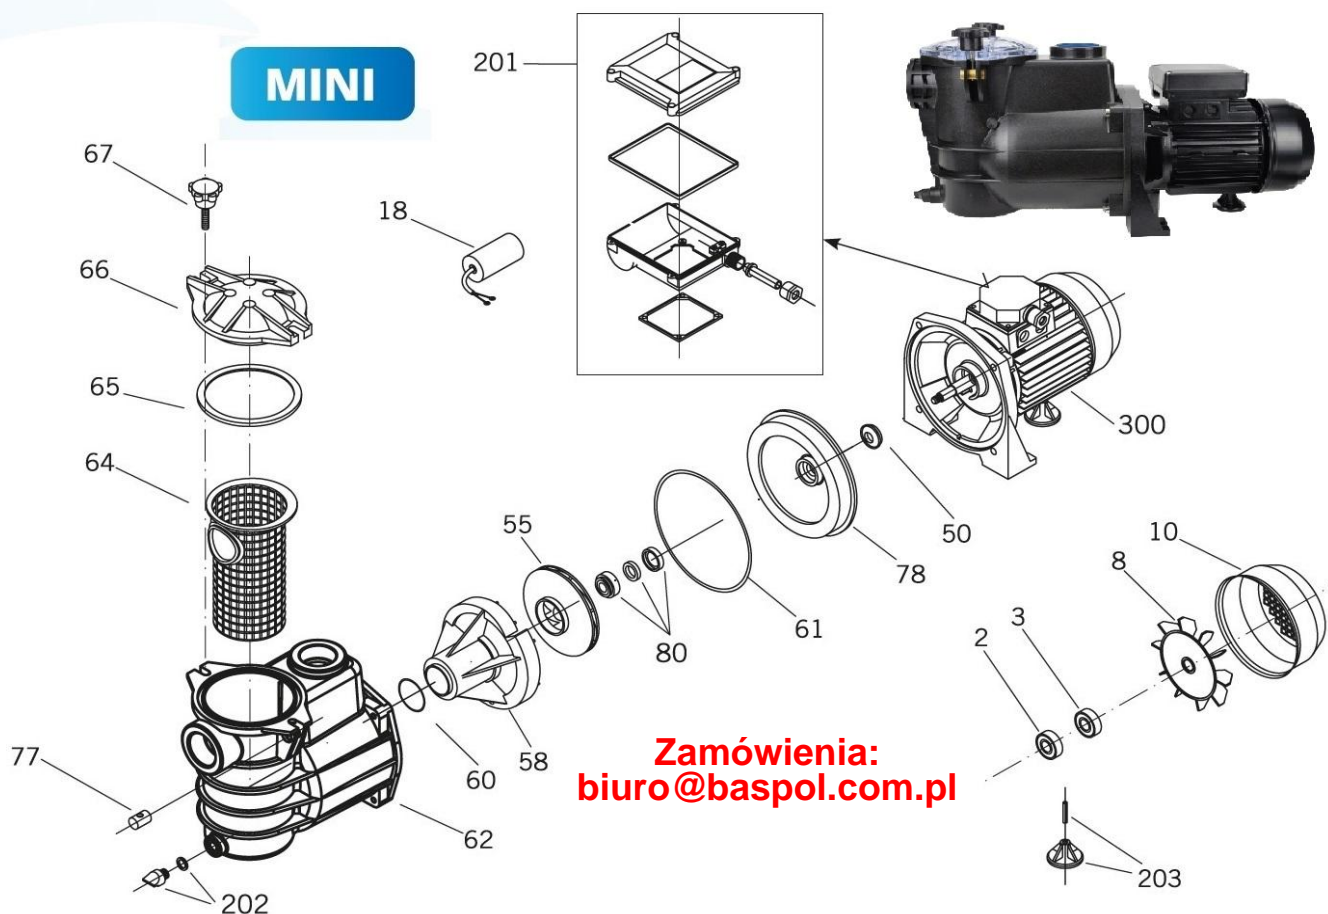

Pompa filtra MINI

Zamówienia:
biuro@baspol.com.pl

Cała nowa pompa: <https://wszystkodobasenow.pl/pompa-basenowa-psh-mini>

Kod	Nr części pompy MINI	Cena netto w EUR/szt
4541210R	2, 3	172,26
4640710R	8	9,90
3560110R	10	33,66
4550211R	18 -16 MF	83,16
4550310R	18 - 20 MF	87,12
4550311R	18 - 25 MF	91,08
4160110R	50	7,92
3111711R	55 - MINI 33	97,02
3111710R	55 - MINI 50	97,02
3110811R	55 - MINI 80	97,02
3110810R	55 - MINI 100	97,02
4030210R	58	41,58
4050610R	60	16,83
4055510R	61	25,74
4010813R	62	166,32
4140110R	64	65,34

Kod	Nr części pompy MINI	Cena netto w EUR/szt
4050810R	65	47,52
4080210R	66	79,20
3060210R	67	33,66
4230130R	77	39,60
4150210R	78	16,50
2341511R	80	36,88
4530310R	200 - 400 V	21,78
4530910R	201 - 230V	31,68
4180111R	202	11,88
4070410R	203	3,14
15040310200	300 - MOTOR MINI-33M	304,92
15040510200	300 -MOTOR MINI-50M	322,74
15040810200	300 - MOTOR MINI-80M	362,34
15040810300	300 -MOTOR MINI-80T	348,48
15041010200	300- MOTOR MINI-100M	382,14
15041010300	300- MOTOR MINI-100T	350,46

Części do pomp Speck Magic, Bettar, Prime 90: <https://wszystkodobasenow.pl/czesci-do-pomp-basenowych>