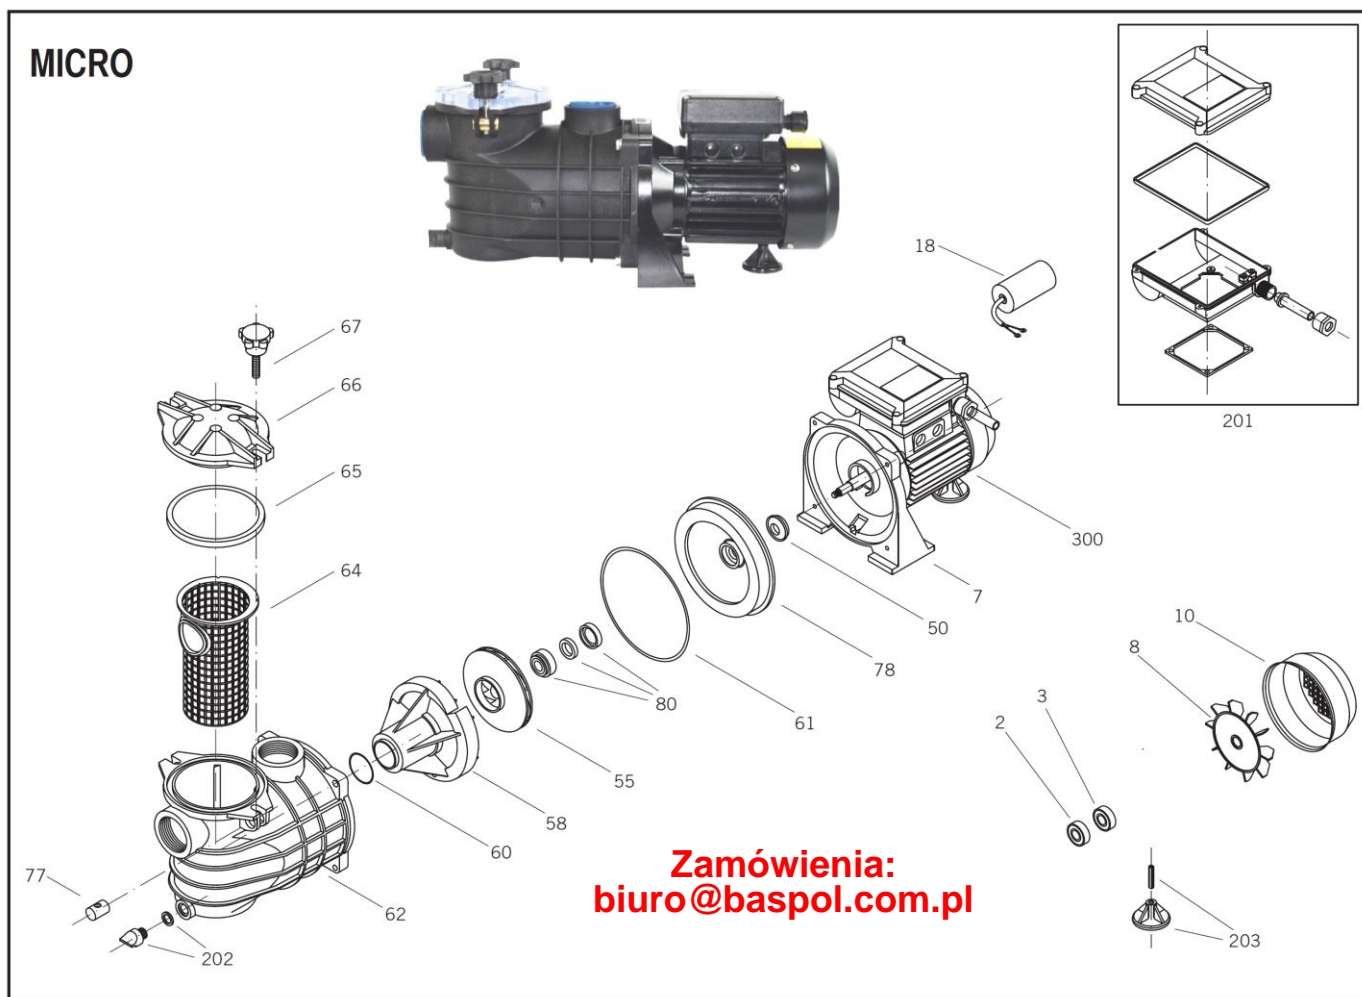

Pompa filtra MICRO

Zamówienia:
biuro@baspol.com.pl

Cała nowa pompa: <https://wszystkodobasenow.pl/pompa-basenowa-psh-micro>

Kod	Nr części	Cena netto w EURO/szt
4541210R	2	17,23
4541110R	3	17,23
4640610R	8	4,46
3560012R	10	12,87
4550010R	18	18,81
4550110R	18	19,8
4550211R	18	20,79
4160110R	50	1,32
3111810R	55	32,34
3111910R	55	32,34
3112010R	55	32,34
4030710R	58	21,78

Kod	Nr części	Cena netto w EURO/szt
4054810R	60	0,44
4054910R	61	2,18
4010410R	62	53,46
4140710R	64	10,89
4054710R	65	4,75
4080410R	66	11,88
3060210R	67	3,37
4230130R	77	6,6
4150310R	78	6,19
2341511R	80	36,88
4530910R	201	31,68
4180111R	202	1,19
4070410R	203	3,14

Cz ci do pomp Speck Magic, Bettar, Prime 90: <https://wszystkodobasenow.pl/czesci-do-pomp-basenowych>