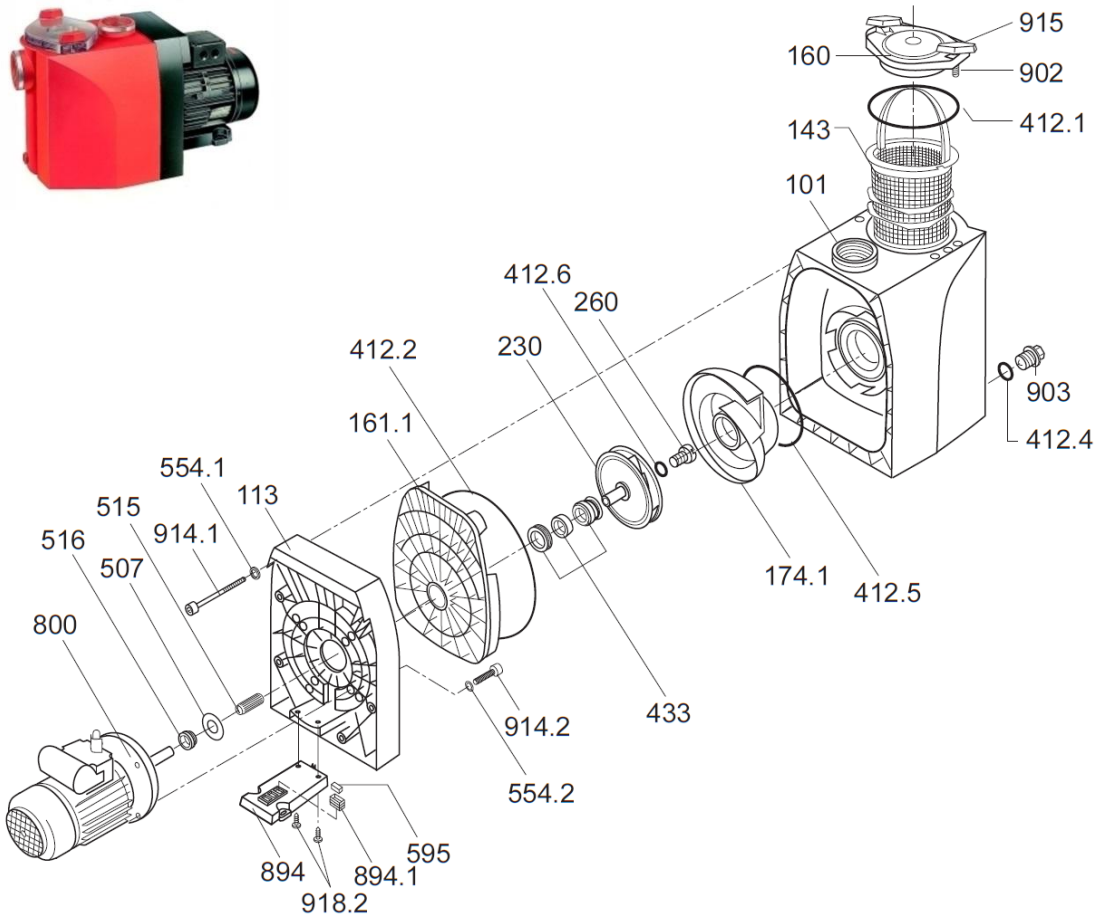

BADU 40/25 i 40/32 - na zapytanie