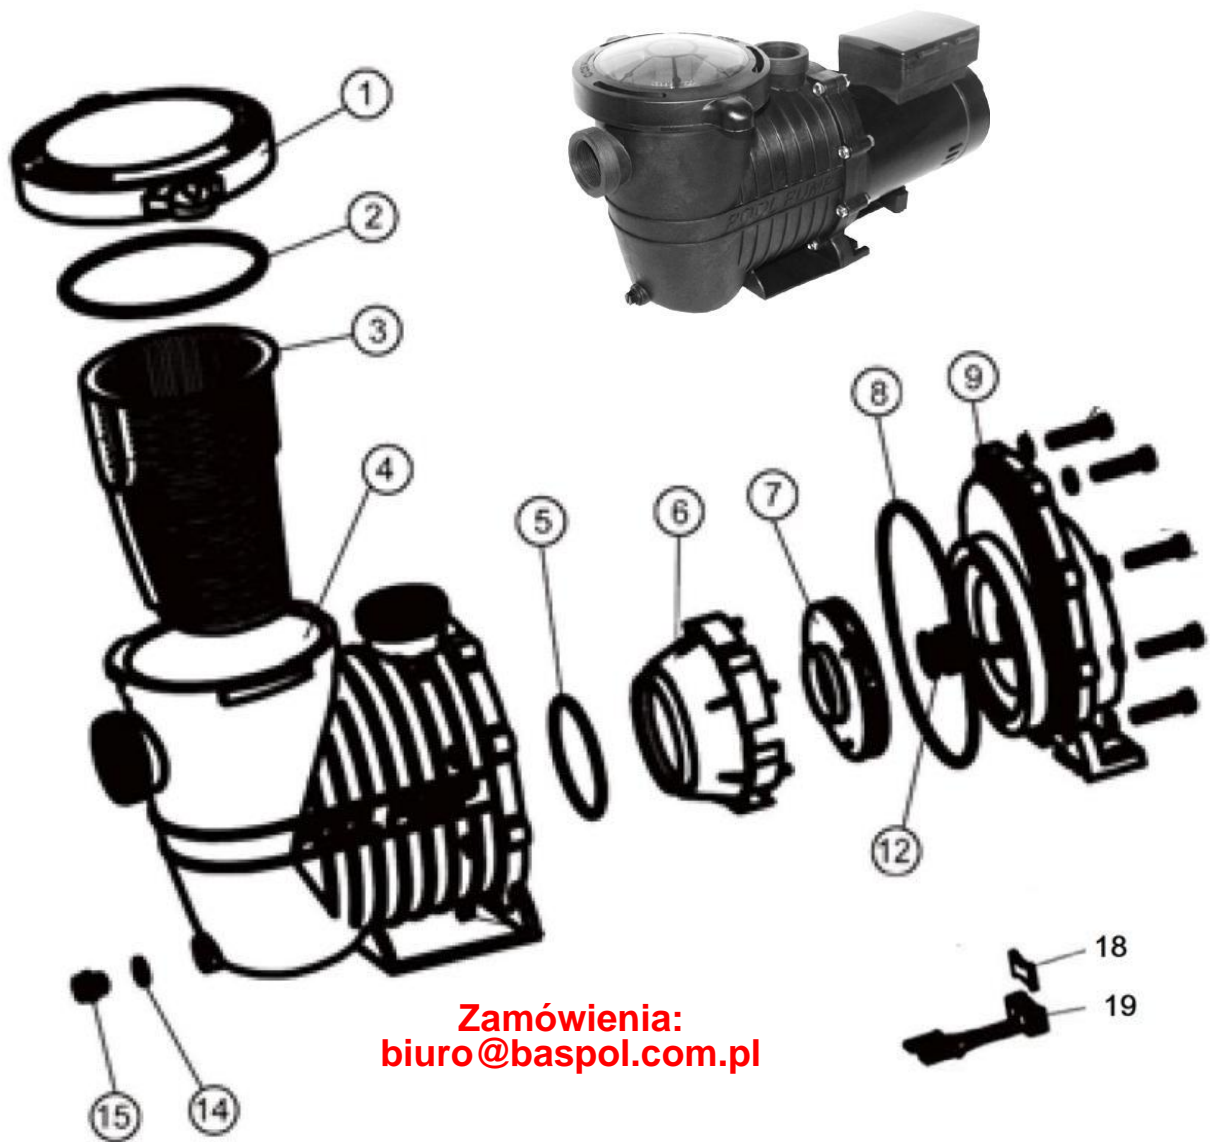

Pompa filtra SATURN

Zamówienia:
biuro@baspol.com.pl

Cała nowa pompa: <https://wszystkodobasenow.pl/pompa-basenowa-saturn>

Kod	Nr części	Cena netto w EUR/szt
e10200	1	52,73
e10201	2	12,41
e10202	3	25,54
e10203	4	141,50
e10204	5	6,20
e10205	6	31,02
e10206	7 do 0,55kW / 0,75HP	29,30
e10207	7 do 0,75kW / 1,00HP	29,30
e10214	7 do 1,00kW / 1,00HP	29,30
e10215	7 do 1,40kW / 1,00HP	29,30
e10208	8	9,70
e10209	9	38,35
e10210	12	36,76
e10211	14	1,32
e10212	15	3,37
e10213	18+19	24,09

Czści do pomp Speck Magic, Bettar, Prime 90: <https://wszystkodobasenow.pl/czesci-do-pomp-basenowych>