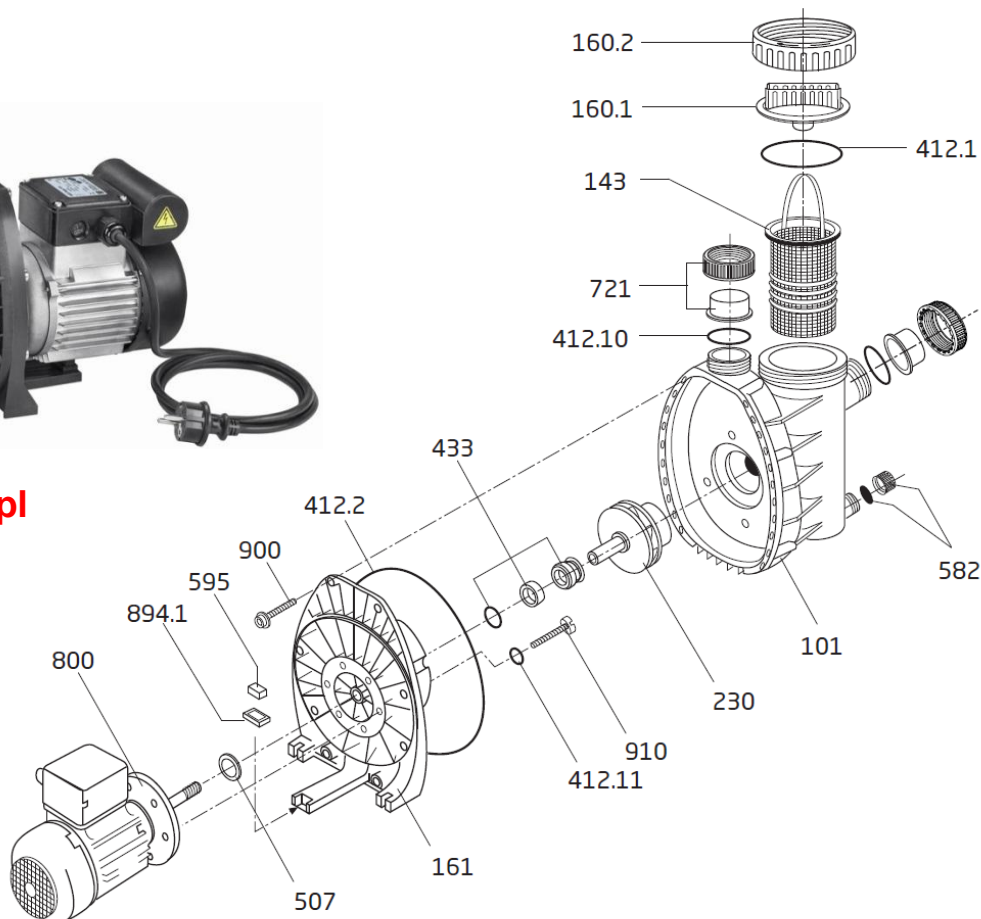

Cz ci do pomp Speck Magic, Bettar, Prime 90: <https://wszystkodobasenow.pl/czesci-do-pomp-basenowych>
Cała nowa pompa: <https://wszystkodobasenow.pl/pompa-basenowa-speck-badu-magic>

Nr części	Ilość w pompie	Kod
101 - komplet 101, 143, 160.1, 160.2, 412.1 + 582	1	2921.610.110
143	1	2920.114.300
160.1	1	2921.616.010
160.2	1	2921.616.020
161 - do Magic 4 i 8 r.prod.do 08/19 , do Magic 6 r.prod.do 10/19	1	2921.616.100
161 - do Magic 11 , do Magic 4 i 8 r.prod.od 09/19 , do Magic 6 r.prod.od 11/19	1	2921.616.101
230 dla BADU Magic 4	1	2921.623.001
230 dla BADU Magic 6	1	2921.623.002
230 dla BADU Magic 8	1	2921.623.003
230 dla BADU Magic 11	1	2921.623.004
412.1	1	2921.641.210
412.2	1	2921.641.223
412.10	2	2920.141.252
412.11	6	2920.141.261
433	1	2920.143.315
507	1	2920.850.700
582	1	2921.658.200
595	1	2920.359.501
894.1	2	2920.389.410
900	8	2921.690.002
910	6	2921.691.000
721 + 412.10 - kompletne przyłącze = 2 sztuki	2	2921.672.120
zestaw uszczeltek		2921.641.300