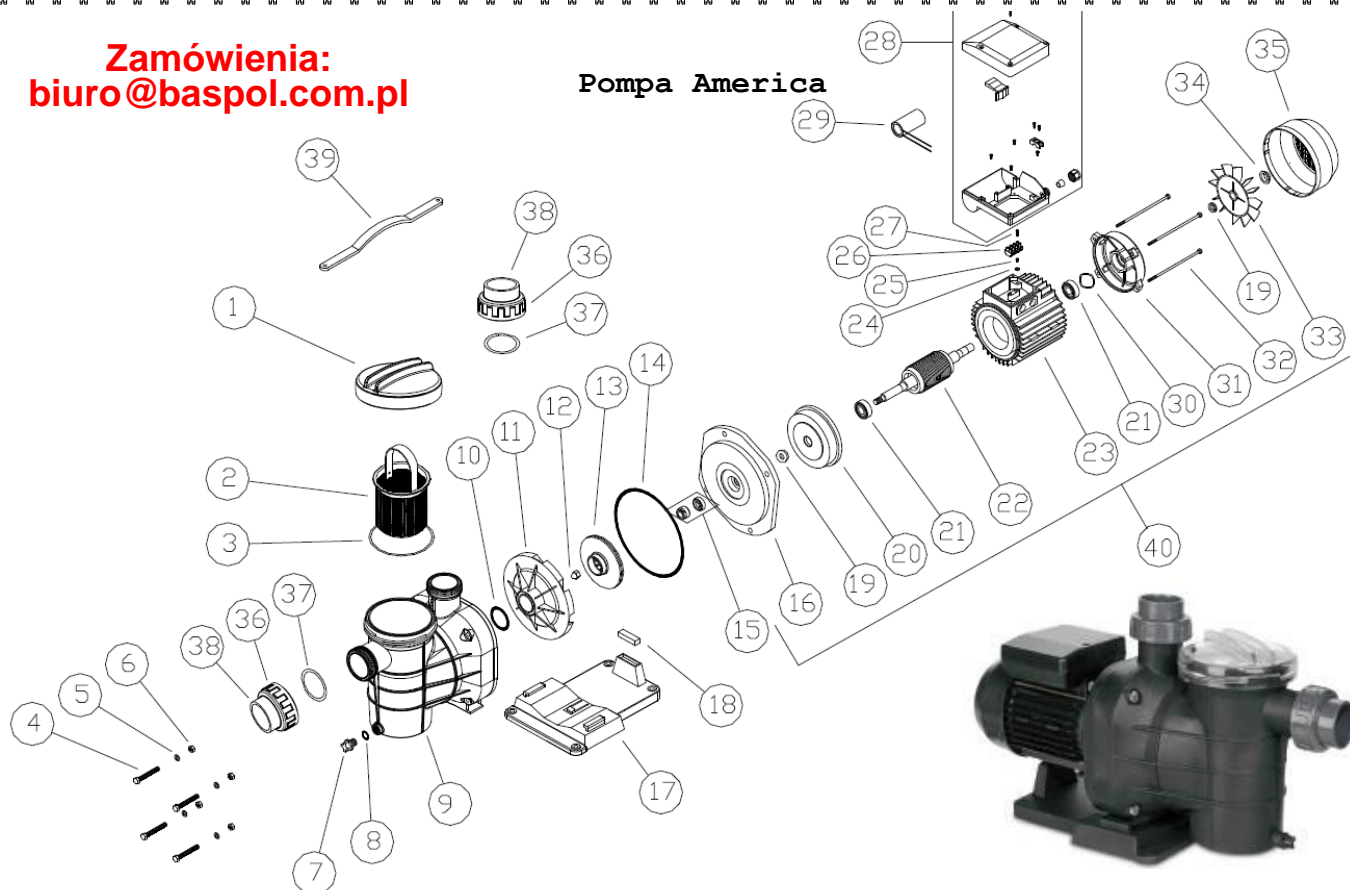

Zamówienia:
biuro@baspol.com.pl

Pompa America

Cała nowa pompa: <https://wszystkodobasenow.pl/pompa-basenowa-america>

Kod	Nr części	Cena netto w EUR/szt
HD006000	1 + 3	28,18
HD018000	2	11,88
HD021000	3	9,44
HD036000	7	5,87
HD021100	8	0,33
HD041000	7 + 8 + 9	94,31
HD021035	10	1,91
HD046005	11 + 10	19,73
HD031075	12	15,51
HD051005	13 do 0,25kW ,8m3/h	41,12
HD051010	13 do 0,37kW ,11m3/h	41,12
HD051015	13 do 0,55kW ,13m3/h	41,12
HD051025	13 do 0,75kW ,17m3/h	41,12
HD051035	13 do 1,10kW ,20m3/h	41,12
HD021060	14	10,10
HD056005	15	35,71
HD066000	17	13,13
HD071005	18	1,85
MT086040	33+34+35do 0,37kW=0,5HP	10,23
MT086045	33+34+35 do 0,55-0,75-1,1kW=0,75HP-1,0HP-1,5HP	13,73
HD076010	36+37+38	12,80
HD021115	37	0,92
HD076000	39	58,48
MT999005	40 - 230V ; 0,37kW ,11m3/h	28,18
MT999010	40 - 230V ; 0,55kW ,13m3/h	11,88
MT999020	40 - 230V ; 0,75kW ,17m3/h	9,44
MT999030	40 - 230V ; 1,10kW ,20m3/h	5,87

Cz **ci do pomp Speck Magic, Bettar, Prime 90: <https://wszystkodobasenow.pl/czesci-do-pomp-basenowych>**