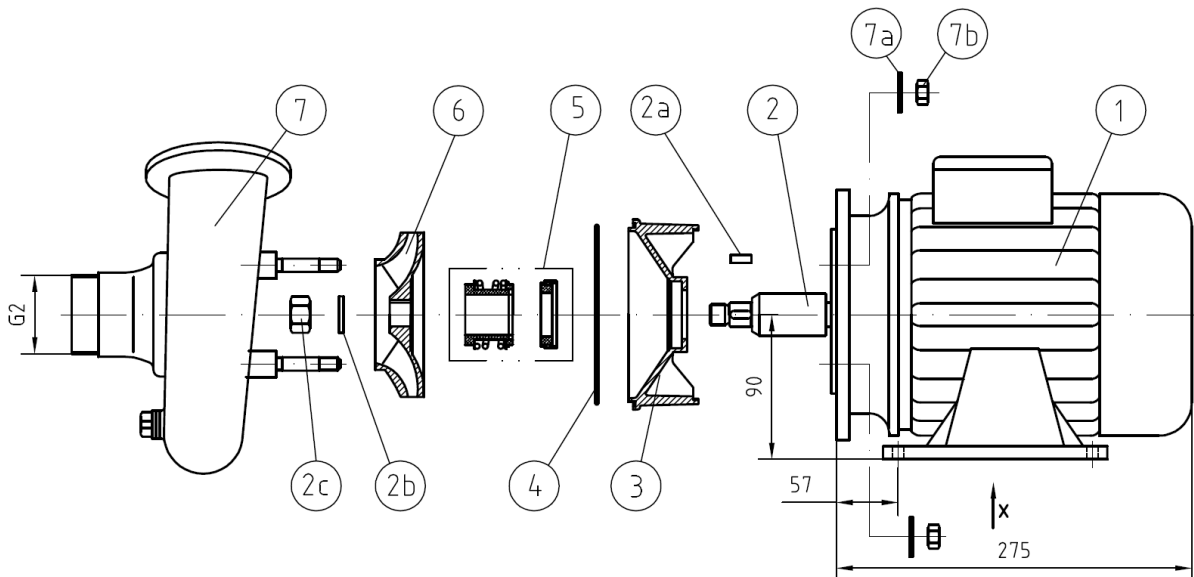

Cała nowa pompa: <https://wszystkodobasenow.pl/pompa-do-masazy-tajfun>

Cz ci do pomp Speck Magic, Bettar, Prime 90: <https://wszystkodobasenow.pl/czesci-do-pomp-basenowych>